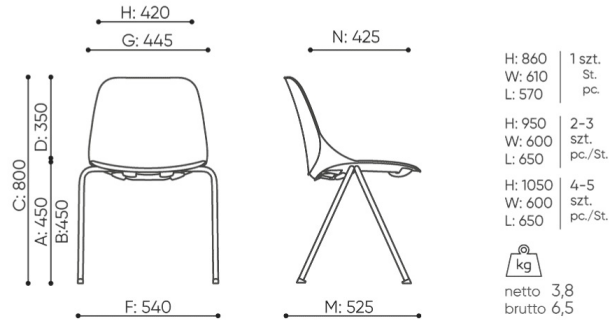

abmessungen

EG 215

EG 215 1N

B Sitzhöhe: Messung gemäß der Norm PN EN 1335-1 mit einer Last von 640N

C Sesselhöhenverstellung

D Rückenlehnenhöhenverstellung

F Sitzbreite: Aussenabmessung / Gestell

G Breite der Sitzes

H Breite der Rückenlehne

K Höhe vom Boden bis zur Armlehne

L Rückenlänge

M Tiefe des Sessels: Aussenabmessung

N Sitztiefeverstellung