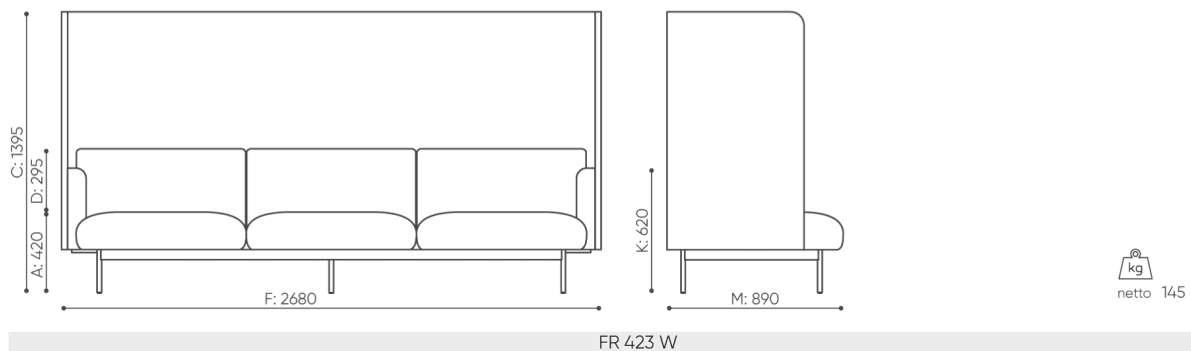

Mediaport

Round PIX (schwarz-B) - 1 x V-Steckdosen

R[Typ]1V ○

Round PIX (schwarz-B) - 2 x USB-Ladegerät

RM1CC ○

abmessungen

FR 423W

Die Abmessungen haben nur den informativen Charakter und können je nach ausgewählter Produktkonfiguration variieren. Die Anforderungen der Norm sind immer erfüllt.