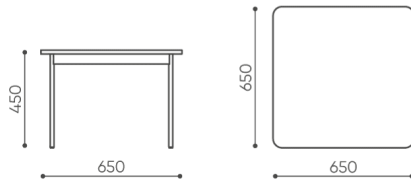

abmessungen

FR TB 65A

FR TB 65

Die Maße sind in Millimeter angegeben und betreffen Produkte in Basisausführung. Die tatsächlichen Maße können von den angegebenen abweichen und sind von den ausgewählten Optionen abhängig. Bejot behält sich das Recht vor, die ausgewählten Bestandteile des Produkts zu ändern, was die Maße geringfügig beeinflussen kann. Im Falle genauer Anforderungen an die Abmessungen des Produkts bitte wir um Kontaktaufnahme, um die Maße zu bestätigen. Die Spezifikation bildet kein Angebot im Sinne des Zivilgesetzbuches. Abmessungen und Gewichte sind ungefähr und können um 5% variieren. Die Anforderungen der Norm werden immer erfüllt.