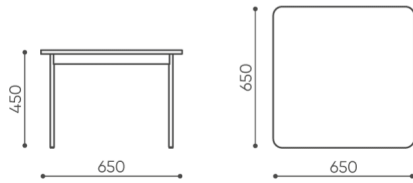

abmessungen

FR TB 65A

FR TB 65

Die Maße sind in Millimeter angegeben und betreffen Produkte in Basisausführung. Die tatsächlichen Maße können von den angegebenen abweichen und sind von den ausgewählten Optionen abhängig. Bejot behält sich das Recht vor, die ausgewählten Bestandteile des Produkts zu ändern, was die Maße geringfügig beeinflussen kann. Im Falle genauer Anforderungen an die Abmessungen des Produkts bitte wir um Kontaktaufnahme, um die Maße zu bestätigen. Die Spezifikation bildet kein Angebot im Sinne des Zivilgesetzbuches. Abmessungen und Gewichte sind ungefähr und können um 5% variieren. Die Anforderungen der Norm werden immer erfüllt.