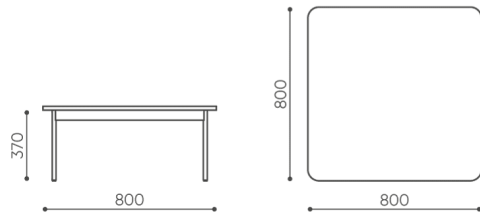

Gestell

Pulverbeschichtet (Farbgebung nach Bejot-Musterkatalog)

●

Tischplatte

Melamin (18 mm)

●

Leimholzplatte Eiche (19 mm)

○

Gleiter

Gleiter für weiche Böden

TK

●

Filzgleiter für harte Böden

TF

○

abmessungen

FR TB 80

FR TB 80

Die Maße sind in Millimeter angegeben und betreffen Produkte in Basisausführung. Die tatsächlichen Maße können von den angegebenen abweichen und sind von den ausgewählten Optionen abhängig. Bejot behält sich das Recht vor, die ausgewählten Bestandteile des Produkts zu ändern, was die Maße geringfügig beeinflussen kann. Im Falle genauen Anforderungen an die Abmessungen des Produkts bitte wir um Kontaktaufnahme, um die Maße zu bestätigen. Die Spezifikation bildet kein Angebot im Sinne des Zivilgesetzbuches. Abmessungen und Gewichte sind ungefähr und können um 5% variieren. Die Anforderungen der Norm werden immer erfüllt.