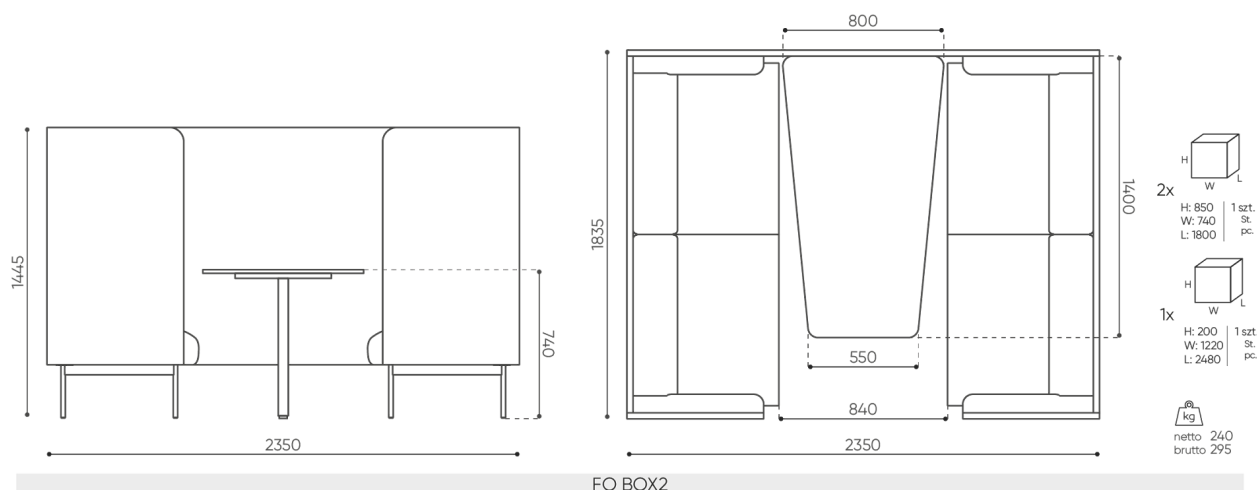

Filzgleiter für harte Böden

TF

abmessungen

FO BOX 2

Die Maße sind in Millimeter angegeben und betreffen Produkte in Basisausführung. Die tatsächlichen Maße können von den angegebenen abweichen und sind von den ausgewählten Optionen abhängig. Bejot behält sich das Recht vor, die ausgewählten Bestandteile des Produkts zu ändern, was die Maße geringfügig beeinflussen kann. Im Falle genauer Anforderungen an die Abmessungen des Produkts bitte wir um Kontaktaufnahme, um die Maße zu bestätigen. Die Spezifikation bildet kein Angebot im Sinne des Zivilgesetzbuches. Abmessungen und Gewichte sind ungefähr und können um 5% variieren. Die Anforderungen der Norm werden immer erfüllt.