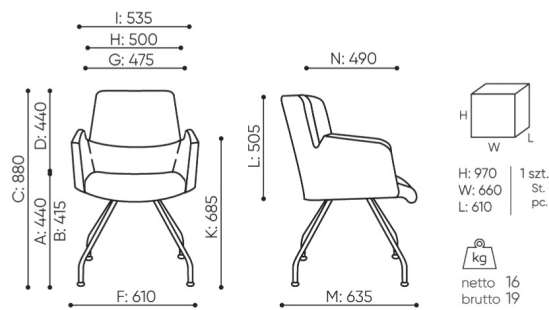

abmessungen

AC 250 be:basic

AC 250

Die Abmessungen haben nur den informativen Charakter und können je nach ausgewählter Produktkonfiguration variieren. Die Anforderungen der Norm sind immer erfüllt.