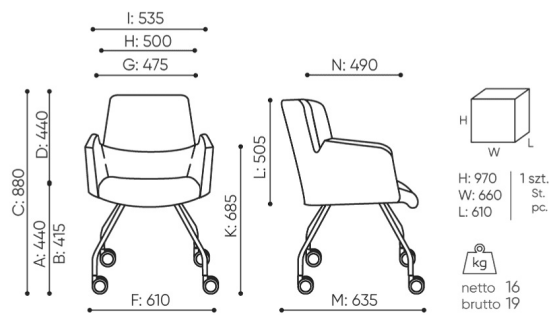

Weiche Rollen für harte Böden Ø 65 mit Bremsen DEMAD ○

Universallrollen weiß ohne Bremsfunktion RL W4 ○

Steppung (Stiche)

KODE

Steppung in Polsterfarbe ●

Steppung (Stiche) in Farbe: weiß, grau, orange, rot, grün oder schwarz für Sessel mit Leder bezogen, oder mit Kunstleder Keimo, Valencia oder Stoff Silvertex bezogen ○

Produkte verfügbar solange der Vorrat reicht

bejot:Be:basic Angebot

abmessungen

AC 260 be:basic

AC 260

bejot:Be:basic Angebot

Die Abmessungen haben nur den informativen Charakter und können je nach ausgewählter Produktkonfiguration variieren. Die Anforderungen der Norm sind immer erfüllt.