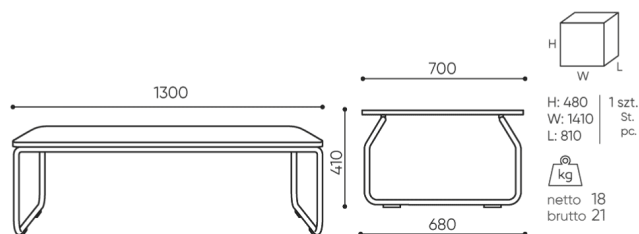

abmessungen

LG TS1

LG TS 1

Die Maße sind in Millimeter angegeben und betreffen Produkte in Basisausführung. Die tatsächlichen Maße können von den angegebenen abweichen und sind von den ausgewählten Optionen abhängig. Bejot behält sich das Recht vor, die ausgewählten Bestandteile des Produkts zu ändern, was die Maße geringfügig beeinflussen kann. Im Falle genauen Anforderungen an die Abmessungen des Produkts bitte wir um Kontaktaufnahme, um die Maße zu bestätigen. Die Spezifikation bildet kein Angebot im Sinne des Zivilgesetzbuches. Abmessungen und Gewichte sind ungefähr und können um 5% variieren. Die Anforderungen der Norm werden immer erfüllt.