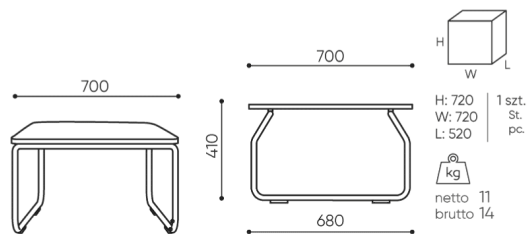

abmessungen

LG TS2

LG TS 2

Die Maße sind in Millimeter angegeben und betreffen Produkte in Basisausführung. Die tatsächlichen Maße können von den angegebenen abweichen und sind von den ausgewählten Optionen abhängig. Bejot behält sich das Recht vor, die ausgewählten Bestandteile des Produkts zu ändern, was die Maße geringfügig beeinflussen kann. Im Falle genauen Anforderungen an die Abmessungen des Produkts bitte wir um Kontaktaufnahme, um die Maße zu bestätigen. Die Spezifikation bildet kein Angebot im Sinne des Zivilgesetzbuches. Abmessungen und Gewichte sind ungefähr und können um 5% variieren. Die Anforderungen der Norm werden immer erfüllt.