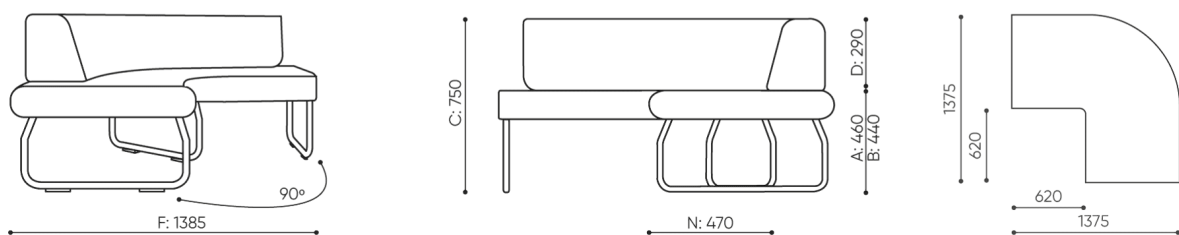

## technische daten

LG 90 IN

Standard ●  
Option ○

Gestell	KODE
Pulverbeschichtet (Farbgebung nach Bejot-Musterkatalog)	●
Zusätzliche Ausstattung	KODE
Metallverbinder zur Garniturverbindung (1 Satz= 2 Stück)	○
Filzgleiter für Holzböden und Paneele	●

# abmessungen

## LG 90 IN

LG 90 1 IN

bejot:legvan

LG 90 1 OUT

LG 90 0

**C** Gesamthöhe  
**D** Höhe der Rückenlehne

**G** Sitzbreite  
**H** Breite der Rückenlehne

**M** Gesamttiefe  
**N** Tiefe des Sitzes