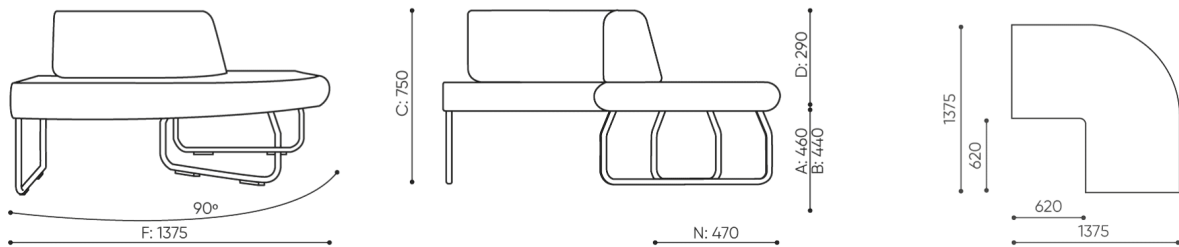

## technische daten

LG 90 IN

Standard ●  
Option ○

Gestell	KODE
Pulverbeschichtet (Farbgebung nach Bejot-Musterkatalog)	●
Zusätzliche Ausstattung	KODE
Metallverbinder zur Garniturverbindung (1 Satz= 2 Stück)	○
Filzgleiter für Holzböden und Paneele	●

# abmessungen

## LG 90 IN

LG 90 1 IN

bejot:legvan

LG 90 1 OUT

LG 90 0

**C** Gesamthöhe  
**D** Höhe der Rückenlehne

**G** Sitzbreite  
**H** Breite der Rückenlehne

**M** Gesamttiefe  
**N** Tiefe des Sitzes