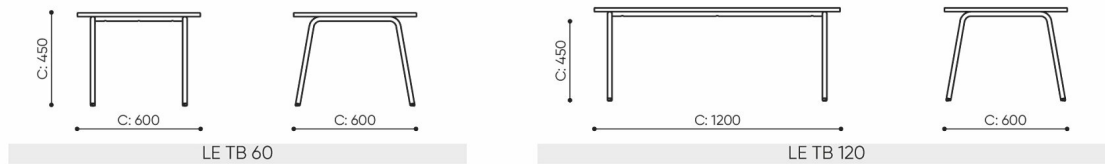

design:
Kasper Mose

Produkt Website
[Link zur Website](#)

bejot:

abmessungen

LE TB 140

C	Gesamthöhe	G	Sitzbreite	M	Gesamttiefe
D	Höhe der Rückenlehne	H	Breite der Rückenlehne	N	Tiefe des Sitzes

Die Maße sind in Millimeter angegeben und betreffen Produkte in Basisausführung. Die tatsächlichen Maße können von den angegebenen abweichen und sind von den ausgewählten Optionen abhängig. Bejot behält sich das Recht vor, die ausgewählten Bestandteile des Produkts zu ändern, was die Maße geringfügig beeinflussen kann. Im Falle genauen Anforderungen an die Abmessungen des Produkts bitte wir um Kontaktaufnahme, um die Maße zu bestätigen. Die Spezifikation bildet kein Angebot im Sinne des Zivilgesetzbuches. Abmessungen und Gewichte sind ungefähr und können um 5% variieren. Die Anforderungen der Norm werden immer erfüllt.

für die sammlung verfügbare materialien

Tischplatte

Laminierte Platte

Metal

Metall - pulverbeschichtet