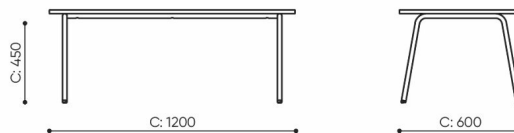

design:
Kasper Mose

Produkt Website
[Link zur Website](#)

bejot:

abmessungen

LE TB 60

LE TB 60

LE TB 120

C	Gesamthöhe	G	Sitzbreite	M	Gesamttiefe
D	Höhe der Rückenlehne	H	Breite der Rückenlehne	N	Tiefe des Sitzes

Die Maße sind in Millimeter angegeben und betreffen Produkte in Basisausführung. Die tatsächlichen Maße können von den angegebenen abweichen und sind von den ausgewählten Optionen abhängig. Bejot behält sich das Recht vor, die ausgewählten Bestandteile des Produkts zu ändern, was die Maße geringfügig beeinflussen kann. Im Falle genauen Anforderungen an die Abmessungen des Produkts bitte wir um Kontaktaufnahme, um die Maße zu bestätigen. Die Spezifikation bildet kein Angebot im Sinne des Zivilgesetzbuches. Abmessungen und Gewichte sind ungefähr und können um 5% variieren. Die Anforderungen der Norm werden immer erfüllt.