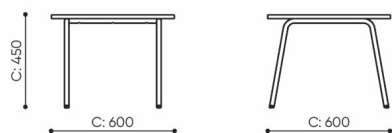

design:
Kasper Mose

Produkt Website
[Link zur Website](#)

bejot:

abmessungen

LE TB 60

LE TB 60

LE TB 120

C	Gesamthöhe	G	Sitzbreite	M	Gesamttiefe
D	Höhe der Rückenlehne	H	Breite der Rückenlehne	N	Tiefe des Sitzes

Die Maße sind in Millimeter angegeben und betreffen Produkte in Basisausführung. Die tatsächlichen Maße können von den angegebenen abweichen und sind von den ausgewählten Optionen abhängig. Bejot behält sich das Recht vor, die ausgewählten Bestandteile des Produkts zu ändern, was die Maße geringfügig beeinflussen kann. Im Falle genauen Anforderungen an die Abmessungen des Produkts bitte wir um Kontaktaufnahme, um die Maße zu bestätigen. Die Spezifikation bildet kein Angebot im Sinne des Zivilgesetzbuches. Abmessungen und Gewichte sind ungefähr und können um 5% variieren. Die Anforderungen der Norm werden immer erfüllt.