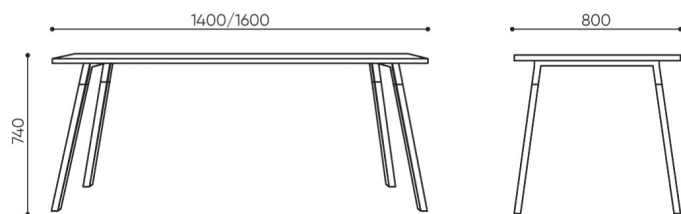

abmessungen

OTW 4AA

OTW 4L AA

1400	1600	
H: 300	H: 300	1 szt.
W: 870	W: 870	St.
L: 1460	L: 1660	Pc-

netto	25	29
brutto	39	34

Die Maße sind in Millimeter angegeben und betreffen Produkte in Basisausführung. Die tatsächlichen Maße können von den angegebenen abweichen und sind von den ausgewählten Optionen abhängig. Bejot behält sich das Recht vor, die ausgewählten Bestandteile des Produkts zu ändern, was die Maße geringfügig beeinflussen kann. Im Falle genauen Anforderungen an die Abmessungen des Produkts bitte wir um Kontaktaufnahme, um die Maße zu bestätigen. Die Spezifikation bildet kein Angebot im Sinne des Zivilgesetzbuches. Abmessungen und Gewichte sind ungefähr und können um 5% variieren. Die Anforderungen der Norm werden immer erfüllt.