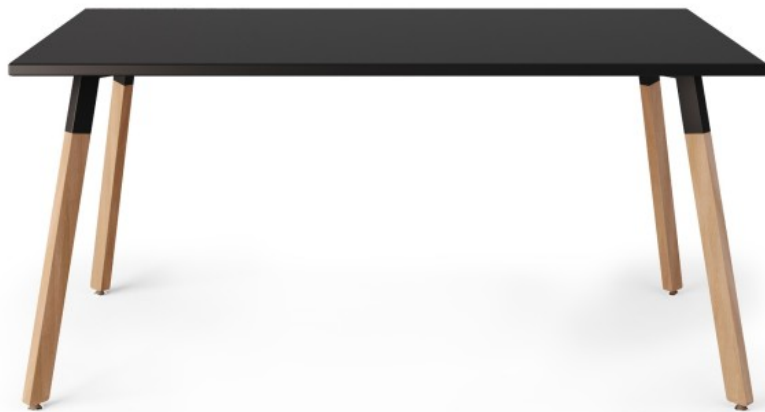

# orte:tables

OTW 4AA

: produktblatt

Die Vielfalt der Modelle macht die Tables:orte-Kollektion für viele Innenräume geeignet. Tische und Schreibtische sind für Büros, Konferenzräume und Arbeitszimmer bestimmt. Mobile Klappische sind die Lösung für Räume, die häufig neu organisiert werden müssen. Außergewöhnlich funktionale Tables:orte\_canteen, ausgestattet mit einer Konstruktion zum Aufhängen von Stühlen und speziell für Kantinen, Kantinen und Speisesäle.

## Minimalistische Schreibtische

ie Schreibtische von Orte zeichnen sich durch ihre minimalistische Form aus. Durch die Kombination von Holz und Metall passen die Schreibtische von Orte gut in ein klassisches oder modernes Arbeitszimmer oder Büro.

## Maßgeschneidert

für Ihre Bedürfnisse Die klappbare Platte ausgewählter Orte-Tischmodelle ermöglicht die vertikale Stapelung. Das spart Platz und macht die Tische leicht zu transportieren.

### Gestell

Beine aus massivem Eichenholz - Naturfarben (O1) + Metallgestell pulverbeschichtet (Farbgebung nach Bejot-Musterkatalog) ●

Farbgebung der Beine schwarz (O3) ○