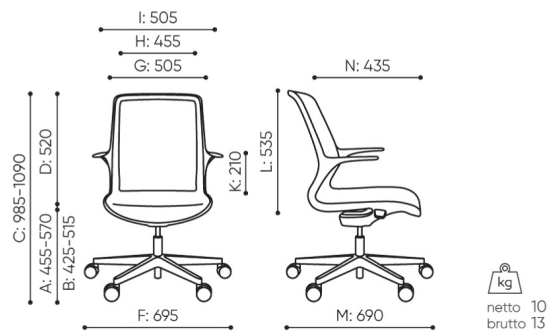

Netz
hellgrau

Netz
schwarz

bejot:ovidio

technische daten

OV 1M2

Standard ●
Option ○

Mechanik	KODE	
Wippmechanik (in Rahmenfarbe) mit Arretierung der Rückenlehne in 1 Position	OV	●
Sitzschale	KODE	
Netz, schwarz	MOBL	●
Netz, hellgrau	MOLG	○
Strickware schwarzgrau meliert	SGR	○
Gasfeder	KODE	
Schwarz		●
Fußkreuz	KODE	
Fußkreuz schwarz (Nylon) Ø700 + Standardring schwarz (RB)	17	●
Fußkreuz poliertes Aluminium (Chromeffekt) Ø 690	22	○
Fußkreuz pulverbeschichtet, Aluminium (Farbgebung nach Bejot_Musterkatalog) Ø 690	23	○
Fußkreuz poliertes Aluminium (Chromeffekt) Ø 700 SB	32	○
Fußkreuz pulverbeschichtet, Aluminium (Farbgebung nach Bejot_Musterkatalog) Ø 700 SB	33	○
Fußkreuz schwarz pulverbeschichtetes Aluminium Ø700 SBF Flexi (für 3D-Bewegung)	35	○

Armlehnen**KODE**

Fixe Armlehnen, nicht einstellbar

**Rollen**

Harte Rollen für weiche Böden Ø 65 mit Bremsen

DEMA

Weiche Rollen für harte Böden Ø 65 mit Bremsen

DEMAD

**Fargebung****KODE**

OV 1M2 black - Rahmen, Mechanik und Armlehne in Farbe schwarz

BLACK

OV 1M2 white - Rahmen, Mechanik und Armlehne in Farbe weiß

WHITE

abmessungen

OV 1M2

OV 1M2 (OV, 18)

- | | | |
|--|--|---|
| B Sitzhöhe: Messung gemäß der Norm PN EN 1333-1 mit einer Last von 640N | F Sitzbreite: Aussenabmessung / Gestell | K Höhenverstellbare Armlehnen |
| C Sesselhöhenverstellung | G Breite der Sitzes | L Rückenlänge |
| D Rückenlehnehöhenverstellung | H Breite der Rückenlehne | M Tiefe des Sessels: Aussenmessung |
| | | N Sitztiefeverstellung |