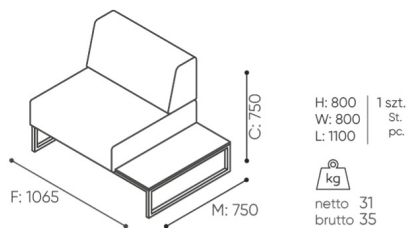

abmessungen

PL 15

PL 15 ST

C Gesamthöhe

G Sitzbreite

M Gesamttiefe

D Höhe der Rückenlehne

H Breite der Rückenlehne

N Tiefe des Sitzes

Die Maße sind in Millimeter angegeben und betreffen Produkte in Basisausführung. Die tatsächlichen Maße können von den angegebenen abweichen und sind von den ausgewählten Optionen abhängig. Bejot behält sich das Recht vor, die ausgewählten Bestandteile des Produkts zu ändern, was die Maße geringfügig beeinflussen kann. Im Falle genauer Anforderungen an die Abmessungen des Produkts bitte wir um Kontaktaufnahme, um die Maße zu bestätigen. Die Spezifikation bildet kein Angebot im Sinne des Zivilgesetzbuches. Abmessungen und Gewichte sind ungefähr und können um 5% variieren. Die Anforderungen der Norm werden immer erfüllt.