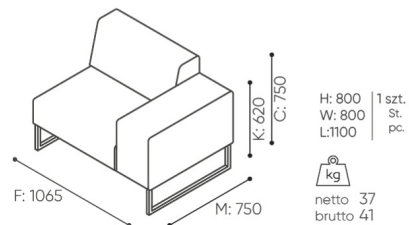

# abmessungen

## PL 15

PL 15 PT

PL 15 ST

PL 15 PA

PL 15 SA

**C Gesamthöhe**

**G Sitzbreite**

**M Gesamttiefe**

**D Höhe der Rückenlehne**

**H Breite der Rückenlehne**

**N Tiefe des Sitzes**

Die Maße sind in Millimeter angegeben und betreffen Produkte in Basisausführung. Die tatsächlichen Maße können von den angegebenen abweichen und sind von den ausgewählten Optionen abhängig. Bejot behält sich das Recht vor, die ausgewählten Bestandteile des Produkts zu ändern, was die Maße geringfügig beeinflussen kann. Im Falle genauer Anforderungen an die Abmessungen des Produkts bitte wir um Kontaktaufnahme, um die Maße zu bestätigen. Die Spezifikation bildet kein Angebot im Sinne des Zivilgesetzbuches. Abmessungen und Gewichte sind ungefähr und können um 5% variieren. Die Anforderungen der Norm werden immer erfüllt.