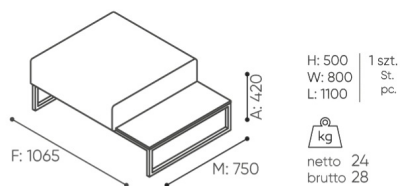

abmessungen

PL 15

PL 15 PT