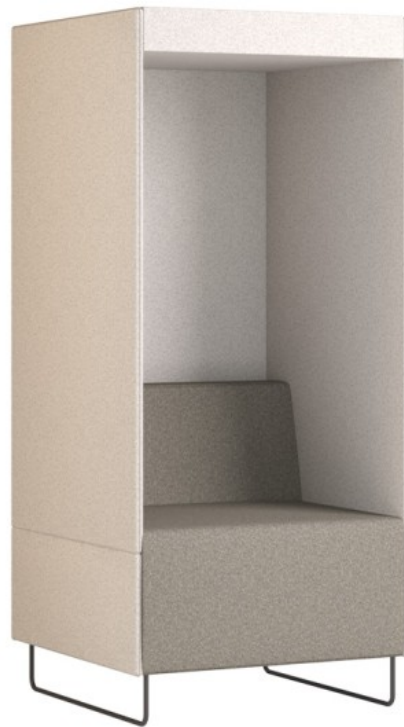

quadra

QD PB

: produktblatt

Ein System aus einfachen Sofas und Hockern mit nahezu unbegrenzten Konfigurationsmöglichkeiten. Mit den Modulen können Layouts erstellt werden, die die Funktionalität von Räumen verbessern, Verkehrswege optimieren und gleichzeitig intime Treffpunkte sowie Gesprächsbereiche schaffen.

design:
Bejot Development Team

Produkt Website
[Link zur Website](#)

bejot:

vorteile der sammlung

Akustischer amchair

Quadra erfüllt die Bedürfnisse von Nutzern großer, belebter Räume und garantiert individuellen Raum für Videokonferenzen oder Telefongespräche. Er dämpft die von außen kommenden Geräusche und sorgt so für Komfort und Diskretion.

verschiedene Konfigurationen

Diese kleine Telefonzelle ist auf zwei Gestellen erhältlich: mobil (auf Rollen) und statisch (auf einer Metallkufe, wie bei den Quadra-Sofas). Der Sessel bietet außerdem eine breite Palette an Möglichkeiten, um sich an die Umgebung anzupassen, indem zwei verschiedene Farben für die Polsterung gewählt werden.

Komfort und Funktionalität

Der Sessel verfügt über eine bequeme Sitzfläche und der Baldachin mit LED-Licht sorgt für eine angemessene Beleuchtung, so dass Sie sich auf Ihr Gespräch konzentrieren können. Es besteht auch die Möglichkeit, Mediaports (230V und USB) zu installieren.