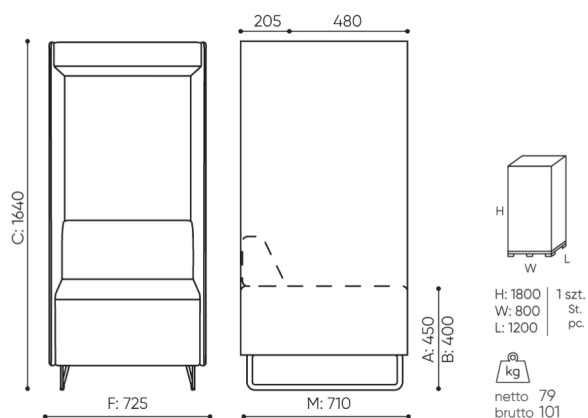

technische daten

QD PB

Standard ●
Option ○

bejot:quadra

Gestell	KODE	
Pulverbeschichtet (Farbgebung nach Bejot-Musterkatalog)		●
Verchromt		○
Zusätzliche Ausstattung		
Die Lampe mit Bewegungssensor (batteriebetrieben)	LAMP	○
Mediaport: 1 Steckdose 230V (Typ E - Polen, Frankreich/ Typ F - Deutschland/ Typ G - Grossbritannien) + 2 x USB	[typ] 2VCC	○
Mediaport: 2 Steckdose 230V (Typ E - Polen, Frankreich/ Typ F - Deutschland/ Typ G - Grossbritannien)	[typ] 2VV	○

abmessungen

QD PB

QD PB

C Gesamthöhe

G Sitzbreite

M Gesamttiefe

D Höhe der Rückenlehne

H Breite der Rückenlehne

N Tiefe des Sitzes

Die Maße sind in Millimeter angegeben und betreffen Produkte in Basisausführung. Die tatsächlichen Maße können von den angegebenen abweichen und sind von den ausgewählten Optionen abhängig. Bejot behält sich das Recht vor, die ausgewählten Bestandteile des Produkts zu ändern, was die Maße geringfügig beeinflussen kann. Im Falle genauen Anforderungen an die Abmessungen des Produkts bitte wir um Kontaktaufnahme, um die Maße zu bestätigen. Die Spezifikation bildet kein Angebot im Sinne des Zivilgesetzbuches. Abmessungen und Gewichte sind ungefähr und können um 5% variieren. Die Anforderungen der Norm werden immer erfüllt.