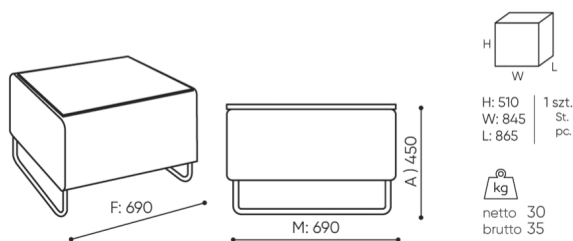

## technische daten

QD T690B

Standard ●  
Option ○

Gestell	KODE	
Pulverbeschichtet (Farbgebung nach Bejot-Musterkatalog)		●
Verchromt		○
Melaminplatte		
Gleiter		
Gleiter für Keramik- und Betonböden und für Bodenbeläge	PK	●
Filzgleiter für Holzböden und Paneele	PF	○
Zusätzliche Ausstattung		
Verbinder für Verbindung der 2 Sitze (KPL)	L-PQ	○
Media port: 1 Steckdose 230V (Typ E - Polen, Frankreich/ Typ F - Deutschland/ Typ G - Grossbritannien) + 2 x USB	[typ]2VCC	○
Media port: 2 Steckdose 230V (Typ E - Polen, Frankreich/ Typ F - Deutschland/ Typ G - Grossbritannien)	[typ]2VV	○

# abmessungen

QD T690B

QD T690B

- A Sitzhöhe: Gesamtabmessungen
- B Sitzhöhe
- C Höhe: Gesamtabmessungen
- D Rückenhöhe
- F Gesamtbreite
- G Sitzbreite
- H Rückenbreite
- K Höhe vom Boden bis zur Armlehne
- M Gesamttiefe
- N Sitztiefe