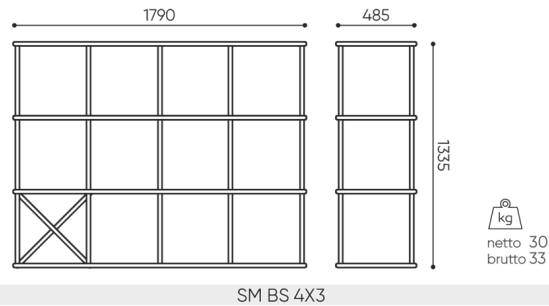

abmessungen

SM BS 4x3

Die Maße sind in Millimeter angegeben und betreffen Produkte in Basisausführung. Die tatsächlichen Maße können von den angegebenen abweichen und sind von den ausgewählten Optionen abhängig. Bejot behält sich das Recht vor, die ausgewählten Bestandteile des Produkts zu ändern, was die Maße geringfügig beeinflussen kann. Im Falle genauen Anforderungen an die Abmessungen des Produkts bitte wir um Kontaktaufnahme, um die Maße zu bestätigen. Die Spezifikation bildet kein Angebot im Sinne des Zivilgesetzbuches. Abmessungen und Gewichte sind ungefähr und können um 5% variieren. Die Anforderungen der Norm werden immer erfüllt.