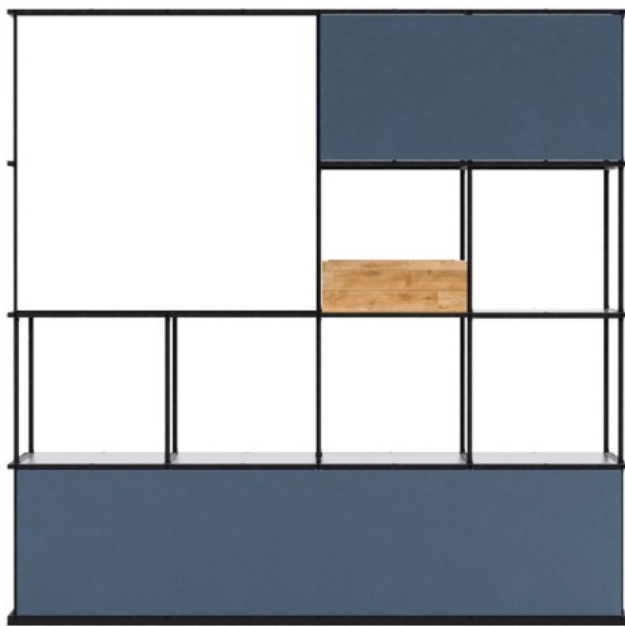

saar

SM BS 4x4

: produktblatt

Modulares System funktionaler Regale mit Stahlkonstruktion. Jedes Regal kann eine einzigartige Größe und Form haben. Zusätzliche Ausstattungselemente wie Regalböden, verschließbare Schränke, Haken oder Sitzgelegenheiten verleihen den Saar-Regalen vielfältige Funktionen.

Die Regale können unter anderem dazu dienen, offenen Raum zu trennen, an der Wand zu montieren oder einen Empfangstresen zu gestalten.

design:
Krzysztof Sarnowski

Produkt Website
[Link zur Website](#)

bejot:

vorteile der sammlung

Funktion und Adel

Ein System industrieller Bücherregale mit geometrischem Aufbau, das mit Sitzen, Regalen und anderem Zubehör variiert werden kann. Diese Elemente verändern die Funktion des Möbels und geben ihm eine einzigartige Form.

technische daten

SM BS 4x4

Standard ●
Option ○

Gestell

Pulverbeschichtet, Farben (Struktur): weiß, schwarz, graphit 7024S ●

Gleiter

KODE

Einstellbare Füße