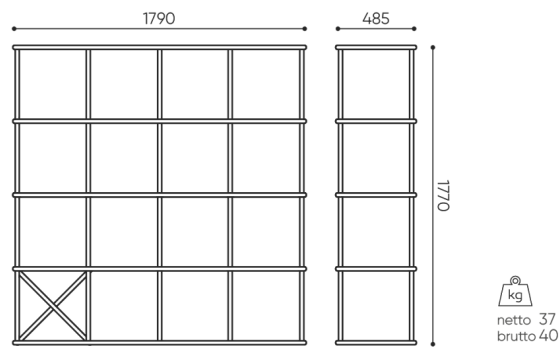

abmessungen

SM BS 4x4

SM BS 4X4

Die Maße sind in Millimeter angegeben und betreffen Produkte in Basisausführung. Die tatsächlichen Maße können von den angegebenen abweichen und sind von den ausgewählten Optionen abhängig. Bejot behält sich das Recht vor, die ausgewählten Bestandteile des Produkts zu ändern, was die Maße geringfügig beeinflussen kann. Im Falle genauen Anforderungen an die Abmessungen des Produkts bitte wir um Kontaktaufnahme, um die Maße zu bestätigen. Die Spezifikation bildet kein Angebot im Sinne des Zivilgesetzbuches. Abmessungen und Gewichte sind ungefähr und können um 5% variieren. Die Anforderungen der Norm werden immer erfüllt.