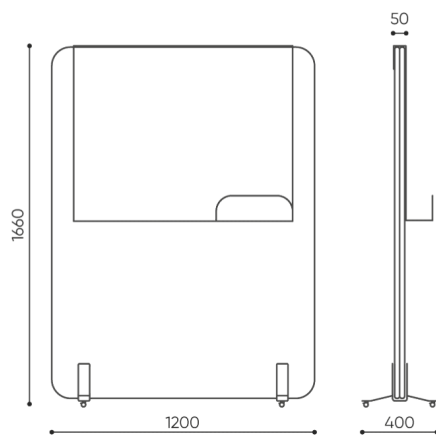

## Tafel

---

Trocken abwischbare Magnettafel, pulverbeschichtet in Weißglanz oder Schwarzglanz

SV ○ MBL

# abmessungen

## SV mobile board

SV SC1200 + BCW + SV O MBL

Die Maße sind in Millimeter angegeben und betreffen Produkte in Basisausführung. Die tatsächlichen Maße können von den angegebenen abweichen und sind von den ausgewählten Optionen abhängig. Bejot behält sich das Recht vor, die ausgewählten Bestandteile des Produkts zu ändern, was die Maße geringfügig beeinflussen kann. Im Falle genauen Anforderungen an die Abmessungen des Produkts bitte wir um Kontaktaufnahme, um die Maße zu bestätigen. Die Spezifikation bildet kein Angebot im Sinne des Zivilgesetzbuches. Abmessungen und Gewichte sind ungefähr und können um 5% variieren. Die Anforderungen der Norm werden immer erfüllt.