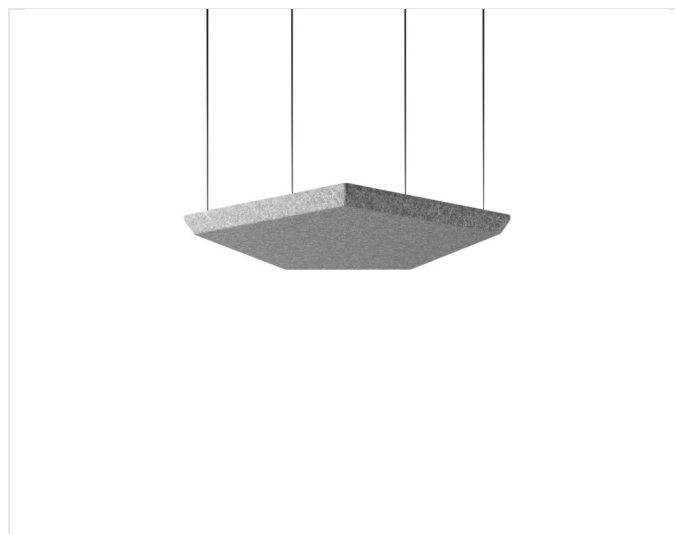

Höhe: Gesamtabmessungen	H
Gesamtbreite	W
Gesamttiefe	L

SBS / SBW S120

Silent Block SBS R120

Vielfalt von Formen

Silent Blocks ist eine akustische Neuigkeit, dank der die Anpassung eines entsprechenden akustischen Paneels in den Innenraum kinderleicht wird, ohne auf hervorragende akustische Parameter zu verzichten.

Leichtbau von Paneelen

Der Leichtbau von Paneelen macht sie sowohl als Wandpaneele als auch Deckenpaneele ideal und dies ermöglicht Ihnen, unzählige kreative Systeme zu bilden. Gestalten Sie verrückte Formen mit Silent Blocks und zeigen Sie, dass Akustik nicht langweilig werden kann.

SBS R120 / Technische Daten

Standard Option

Montageart

KODE

Befestigungssatz mit 4 Montageleine 1,5 m lang

Montageleine mit nicht standardmäßiger Länge (Aufpreis jeweils 1m Kabel zusätzlich über 1,5m) *

*Montageleine können auf Kundenwunsch geschnitten werden, um die erforderliche Länge zu erreichen

SBS R120 / Abmessungen

Die Abmessungen sind ungefähr und können je nach ausgewählter Produktkonfiguration ändern. Die Anforderungen der Norm werden immer erfüllt.

Höhe: Gesamtabmessungen **H**
 Gesamtbreite **W**
 Gesamttiefe **L**