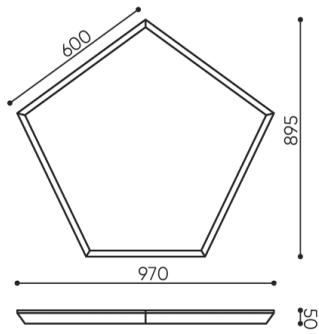

Höhe: Gesamtabmessungen **H**

Gesamtbreite **W**

Gesamttiefe **L**

SBS / SBW P60