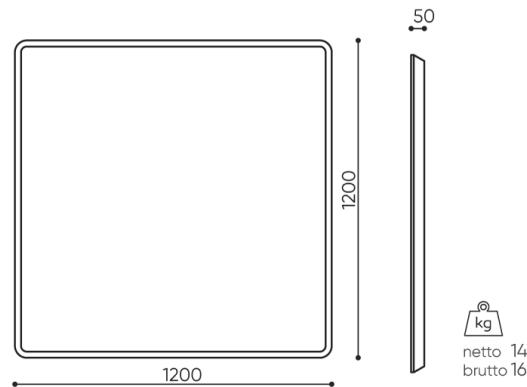

SBS S120 / Technische Daten

Standard Option

Montageart

KODE

Befestigungssatz mit 4 Montageleine 1,5 m lang

Montageleine mit nicht standardmäßiger Länge (Aufpreis jeweils 1m Kabel zusätzlich über 1,5m) *

*Montageleine können auf Kundenwunsch geschnitten werden, um die erforderliche Länge zu erreichen

Kode

Größe

SBW S30	300x300x50 mm
SBW S60	600x600x50 mm
SBW S120	1200x1200x50 mm

SBS S120 / Abmessungen

Die Abmessungen sind ungefähr und können je nach ausgewählter Produktkonfiguration ändern. Die Anforderungen der Norm werden immer erfüllt.

Höhe: Gesamtabmessungen	H
Gesamtbreite	W
Gesamttiefe	L

SBS / SBW S120

Silent Block SBS R120

Vielfalt von Formen

Silent Blocks ist eine akustische Neuigkeit, dank der die Anpassung eines entsprechenden akustischen Paneels in den Innenraum kinderleicht wird, ohne auf hervorragende akustische Parameter zu verzichten.