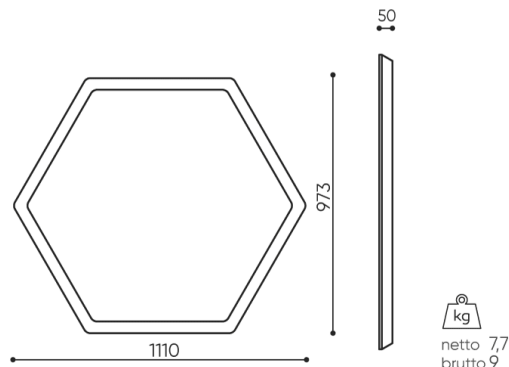

SBS / SBW H60