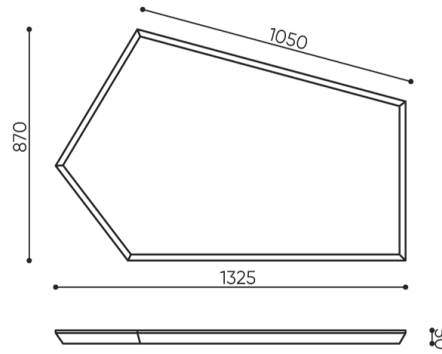

SBS / SBW P105