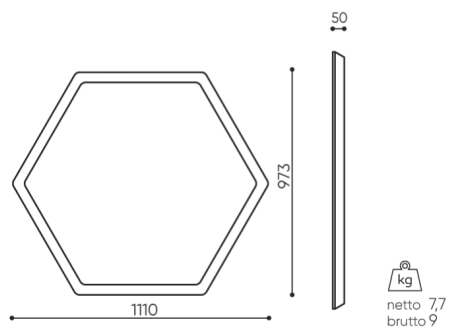

*Montageleine können auf Kundenwunsch geschnitten werden, um die erforderliche Länge zu erreichen

abmessungen

SBS H60

SBS / SBW H60

- H** Höhe: Gesamtabmessungen
- W** Gesamtbreite
- L** Gesamttiefe

Die Abmessungen sind ungefähr und können je nach ausgewählter Produktkonfiguration ändern. Die Anforderungen der Norm werden immer erfüllt.