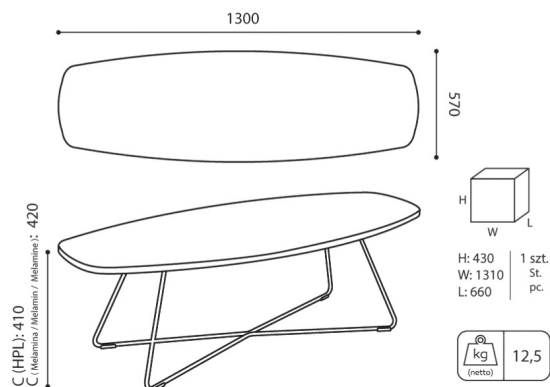

technische daten

TB 29 EP 1300

Standard ●
Option ○

Gestell	KODE	
Pulverbeschichtet (Farbgebung nach Bejot-Musterkatalog)		●
Farben von Melamin-Tischplatten	KODE	
Farbgebung nach Bejot-Musterkatalog		●
Zusätzliche Ausstattung	KODE	
Gleiter für Keramik- und Betonböden und für Bodenbeläge	PK	●
Filzgleiter für Holzböden und Paneele	PF	○

abmessungen

TB 29 EP 1300

TB 29 EP 1300

Die Maße sind in Millimeter angegeben und betreffen Produkte in Basisausführung. Die tatsächlichen Maße können von den angegebenen abweichen und sind von den ausgewählten Optionen abhängig. Bejot behält sich das Recht vor, die ausgewählten Bestandteile des Produkts zu ändern, was die Maße geringfügig beeinflussen kann. Im Falle genauen Anforderungen an die Abmessungen des Produkts bitte wir um Kontaktaufnahme, um die Maße zu bestätigen. Die Spezifikation bildet kein Angebot im Sinne des Zivilgesetzbuches. Abmessungen und Gewichte sind ungefähr und können um 5% variieren. Die Anforderungen der Norm werden immer erfüllt.