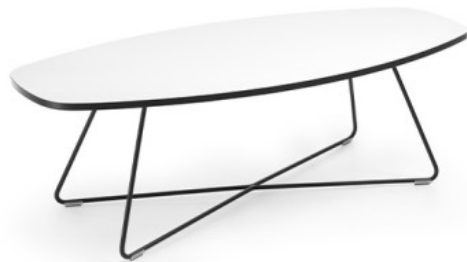

tables:coffee

TB 29 EP 1300

: produktblatt

Eine Serie von originellen Hockern, die individuell an die jeweiligen Anforderungen angepasst werden können. Sie haben die Wahl zwischen der Form der Tischplatte, der Höhe, Farbe und dem Design des Untergestells. Lassen Sie Ihrer Fantasie freien Lauf und wählen Sie ein Modell, das Ihren Anforderungen entspricht und an einen besonderen Einrichtungsstil passt.

design:
Bejot Development Team

Produkt Website
[Link zur Website](#)

bejot:

vorteile der sammlung

Konzipieren Sie Ihren eigenen idealen Tisch

Tables Coffee ist eine Kollektion von originalen Tischen, die dank der Möglichkeit der Wahl von einer Plattenform, Höhe und Breite der Basis eine Vielfalt von Innendekorationen bietet.

Ideal für jeden Raum

Tables Coffee passen ideal in jedem Büroraum, öffentlichem Ort sowie ergänzen stilvolle Hotel- und Restaurants. Lassen Sie Ihrer Fantasie freien Lauf und wählen Sie das Modell, das Ihren Anforderungen entspricht.

technische daten

TB 29 EP 1300

Standard ●
Option ○

Gestell	KODE	
Pulverbeschichtet (Farbgebung nach Bejot-Musterkatalog)		●
Farben von Melamin-Tischplatten	KODE	
Farbgebung nach Bejot-Musterkatalog		●
Zusätzliche Ausstattung	KODE	
Gleiter für Keramik- und Betonböden und für Bodenbeläge	PK	●
Filzgleiter für Holzböden und Paneele	PF	○