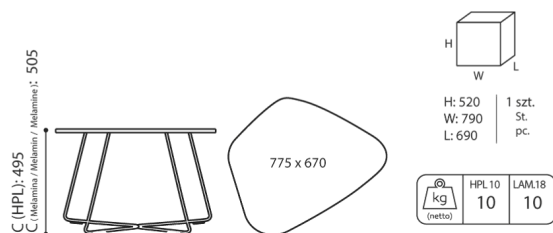

### Farben von Melamin-Tischplatten

# abmessungen

TB 29 L

TB 29 L

Die Maße sind in Millimeter angegeben und betreffen Produkte in Basisausführung. Die tatsächlichen Maße können von den angegebenen abweichen und sind von den ausgewählten Optionen abhängig. Bejot behält sich das Recht vor, die ausgewählten Bestandteile des Produkts zu ändern, was die Maße geringfügig beeinflussen kann. Im Falle genauen Anforderungen an die Abmessungen des Produkts bitte wir um Kontaktaufnahme, um die Maße zu bestätigen. Die Spezifikation bildet kein Angebot im Sinne des Zivilgesetzbuches. Abmessungen und Gewichte sind ungefähr und können um 5% variieren. Die Anforderungen der Norm werden immer erfüllt.