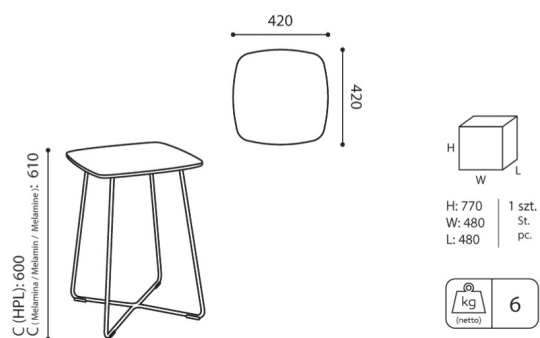

Filzgleiter für Holzböden und Paneele

PF

○

abmessungen

TB 29 SQ 420

TB 29 SQ 420

Die Maße sind in Millimeter angegeben und betreffen Produkte in Basisausführung. Die tatsächlichen Maße können von den angegebenen abweichen und sind von den ausgewählten Optionen abhängig. Bejot behält sich das Recht vor, die ausgewählten Bestandteile des Produkts zu ändern, was die Maße geringfügig beeinflussen kann. Im Falle genauen Anforderungen an die Abmessungen des Produkts bitte wir um Kontaktaufnahme, um die Maße zu bestätigen. Die Spezifikation bildet kein Angebot im Sinne des Zivilgesetzbuches. Abmessungen und Gewichte sind ungefähr und können um 5% variieren. Die Anforderungen der Norm werden immer erfüllt.