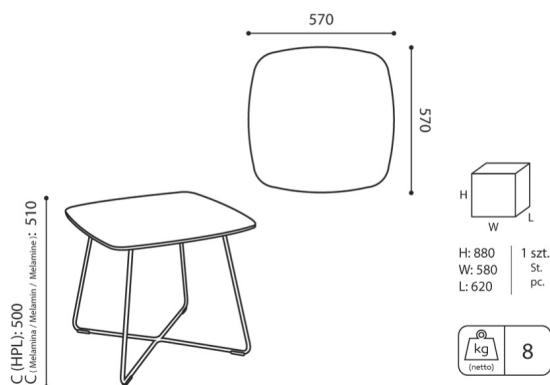

technische daten

TB 29 SQ 570

Standard
Option

Gestell	KODE
Pulverbeschichtet (Farbgebung nach Bejot-Musterkatalog)	<input checked="" type="radio"/>
Verchromt	<input type="radio"/>
Farben von Melamin-Tischplatten	KODE
Farbgebung nach Bejot-Musterkatalog	<input checked="" type="radio"/>
Zusätzliche Ausstattung	KODE
Gleiter für Keramik- und Betonböden und für Bodenbeläge	PK <input checked="" type="radio"/>
Filzgleiter für Holzböden und Paneele	PF <input type="radio"/>

abmessungen

TB 29 SQ 570

TB 29 SQ 570

H Höhe: Gesamtabmessungen

W Gesamtbreite

L Gesamttiefe

Die Abmessungen sind ungefähr und können je nach ausgewählter Produktkonfiguration ändern. Die Anforderungen der Norm werden immer erfüllt.