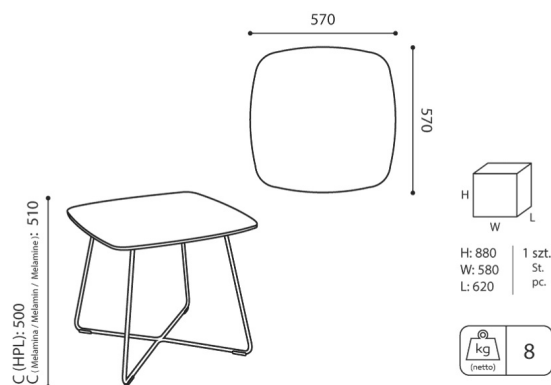

technische daten

TB 29 SQ 570

Standard ●
Option ○

bejot:tables:coffee

Gestell	KODE	
Pulverbeschichtet (Farbgebung nach Bejot-Musterkatalog)		●
Farben von Melamin-Tischplatten	KODE	
Farbgebung nach Bejot-Musterkatalog		●
Zusätzliche Ausstattung	KODE	
Gleiter für Keramik- und Betonböden und für Bodenbeläge	PK	●
Filzgleiter für Holzböden und Paneele	PF	○

abmessungen

TB 29 SQ 570

TB 29 SQ 570

Die Maße sind in Millimeter angegeben und betreffen Produkte in Basisausführung. Die tatsächlichen Maße können von den angegebenen abweichen und sind von den ausgewählten Optionen abhängig. Bejot behält sich das Recht vor, die ausgewählten Bestandteile des Produkts zu ändern, was die Maße geringfügig beeinflussen kann. Im Falle genauen Anforderungen an die Abmessungen des Produkts bitte wir um Kontaktaufnahme, um die Maße zu bestätigen. Die Spezifikation bildet kein Angebot im Sinne des Zivilgesetzbuches. Abmessungen und Gewichte sind ungefähr und können um 5% variieren. Die Anforderungen der Norm werden immer erfüllt.