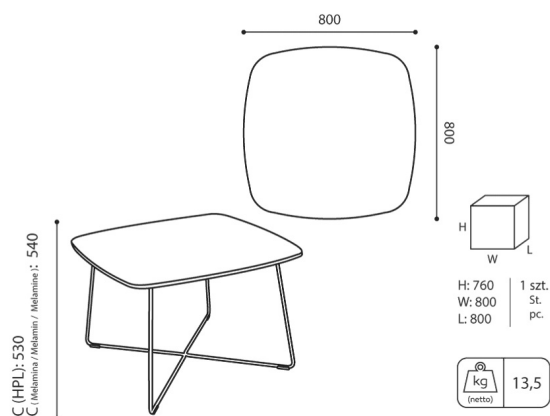

technische daten

TB 29 SQ 800

Standard ●
Option ○

Gestell	KODE	
Pulverbeschichtet (Farbgebung nach Bejot-Musterkatalog)		●
Farben von Melamin-Tischplatten	KODE	
Farbgebung nach Bejot-Musterkatalog		●
Zusätzliche Ausstattung	KODE	
Gleiter für Keramik- und Betonböden und für Bodenbeläge	PK	●
Filzgleiter für Holzböden und Paneele	PF	○

abmessungen

TB 29 SQ 800

TB 29 SQ 800

Die Maße sind in Millimeter angegeben und betreffen Produkte in Basisausführung. Die tatsächlichen Maße können von den angegebenen abweichen und sind von den ausgewählten Optionen abhängig. Bejot behält sich das Recht vor, die ausgewählten Bestandteile des Produkts zu ändern, was die Maße geringfügig beeinflussen kann. Im Falle genauen Anforderungen an die Abmessungen des Produkts bitte wir um Kontaktaufnahme, um die Maße zu bestätigen. Die Spezifikation bildet kein Angebot im Sinne des Zivilgesetzbuches. Abmessungen und Gewichte sind ungefähr und können um 5% variieren. Die Anforderungen der Norm werden immer erfüllt.