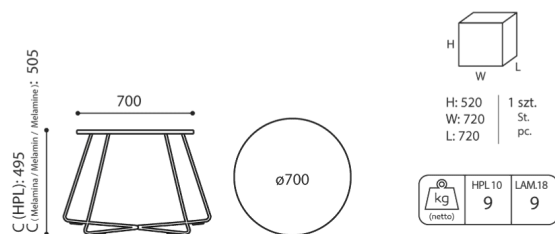

technische daten

TB 29R L

Standard ●
Option ○

Gestell	KODE	
Pulverbeschichtet (Farbgebung nach Bejot-Musterkatalog)		●
Farben von Melamin-Tischplatten	KODE	
Farbgebung nach Bejot-Musterkatalog		●
Zusätzliche Ausstattung	KODE	
Gleiter für Keramik- und Betonböden und für Bodenbeläge	PK	●
Filzgleiter für Holzböden und Paneele	PF	○

abmessungen

TB 29R L

TB 29R L

Die Maße sind in Millimeter angegeben und betreffen Produkte in Basisausführung. Die tatsächlichen Maße können von den angegebenen abweichen und sind von den ausgewählten Optionen abhängig. Bejot behält sich das Recht vor, die ausgewählten Bestandteile des Produkts zu ändern, was die Maße geringfügig beeinflussen kann. Im Falle genauen Anforderungen an die Abmessungen des Produkts bitte wir um Kontaktaufnahme, um die Maße zu bestätigen. Die Spezifikation bildet kein Angebot im Sinne des Zivilgesetzbuches. Abmessungen und Gewichte sind ungefähr und können um 5% variieren. Die Anforderungen der Norm werden immer erfüllt.