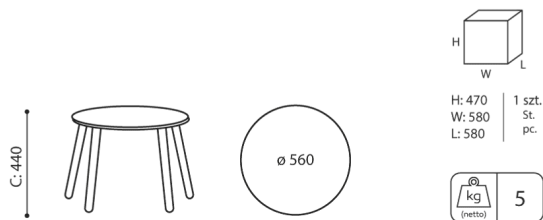

### Farben von Melamin-Tischplatten

---

KODE

Farbgebung nach Bejot-Musterkatalog

●

# abmessungen

TB W 74H

TB W 740 H

Die Maße sind in Millimeter angegeben und betreffen Produkte in Basisausführung. Die tatsächlichen Maße können von den angegebenen abweichen und sind von den ausgewählten Optionen abhängig. Bejot behält sich das Recht vor, die ausgewählten Bestandteile des Produkts zu ändern, was die Maße geringfügig beeinflussen kann. Im Falle genauen Anforderungen an die Abmessungen des Produkts bitte wir um Kontaktaufnahme, um die Maße zu bestätigen. Die Spezifikation bildet kein Angebot im Sinne des Zivilgesetzbuches. Abmessungen und Gewichte sind ungefähr und können um 5% variieren. Die Anforderungen der Norm werden immer erfüllt.