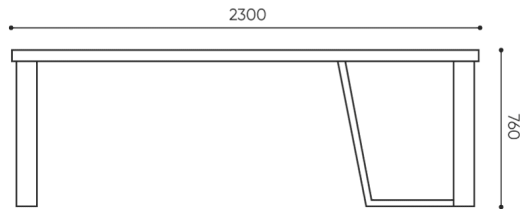

# abmessungen

## TB CONF3

TB CONF3

H: 770 | 1 szt.  
W: 1130 | St.  
L: 3030 | pc.

netto 120  
brutto 130

TB CONF2

H: 770 | 1 szt.  
W: 1130 | St.  
L: 2330 | pc.

netto 100  
brutto 110

Die Maße sind in Millimeter angegeben und betreffen Produkte in Basisausführung. Die tatsächlichen Maße können von den angegebenen abweichen und sind von den ausgewählten Optionen abhängig. Bejot behält sich das Recht vor, die ausgewählten Bestandteile des Produkts zu ändern, was die Maße geringfügig beeinflussen kann. Im Falle genauer Anforderungen an die Abmessungen des Produkts bitte wir um Kontaktaufnahme, um die Maße zu bestätigen. Die Spezifikation bildet kein Angebot im Sinne des Zivilgesetzbuches. Abmessungen und Gewichte sind ungefähr und können um 5% variieren. Die Anforderungen der Norm werden immer erfüllt.

# für die sammlung verfügbare materialien

Tischplatte

Eichenvollholz