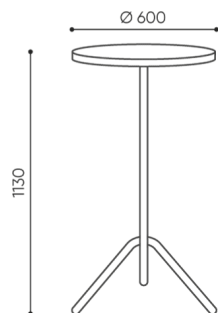

technische daten

TB OU 60H

Standard ●
Option ○

Gestell	KODE
Konstruktion mit Klapp Tischplatte, aus Stahl, verzinkt und mit Polyester pulverbeschichtet (Farben: schwarz, creme, dunkelrot, dunkelgrün)	●
Gleiter	KODE
Universalgleiter schwarz	●

abmessungen

TB OU 60H

H: 1290 | 1 szt.
W: 650 | St.
L: 600 | pc.

netto 15
brutto 18

TB OU 60H

- | | | |
|--|--|---|
| B Sitzhöhe: Messung gemäß der Norm PN EN 1335-1 mit einer Last von 640N | F Sitzbreite: Aussenabmessung / Gestell | K Höhe vom Boden bis zur Armlehne |
| C Sesselhöhenverstellung | G Breite der Sitzes | L Rückenlänge |
| D Rückenlehnenhöhenverstellung | H Breite der Rückenlehne | M Tiefe des Sessels: Aussenmessung |
| | | N Sitztiefeverstellung |

Die Maße sind in Millimeter angegeben und betreffen Produkte in Basisausführung. Die tatsächlichen Maße können von den angegebenen abweichen und sind von den ausgewählten Optionen abhängig. Bejot behält sich das Recht vor, die ausgewählten Bestandteile des Produkts zu ändern, was die Maße geringfügig beeinflussen kann. Im Falle genauen Anforderungen an die Abmessungen des Produkts bitte wir um Kontaktaufnahme, um die Maße zu bestätigen. Die Spezifikation bildet kein Angebot im Sinne des Zivilgesetzbuches. Abmessungen und Gewichte sind ungefähr und können um 5% variieren. Die Anforderungen der Norm werden immer erfüllt.