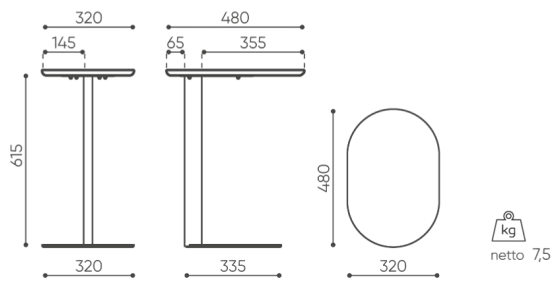

### Gleiter

---

Filz unter dem ganzen Gleiter

●

### Tischplatte

---

Leimholzplatte Eiche (Dicke 19mm)

# abmessungen

TB OA W L

TB OA W L

Die Abmessungen haben nur den informativen Charakter und können je nach ausgewählter Produktkonfiguration variieren. Die Anforderungen der Norm sind immer erfüllt.

bejot:tables:ovall