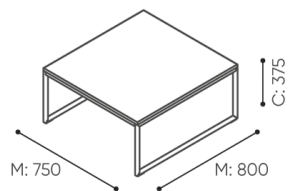

TB SM L / Abmessungen

Die Abmessungen sind ungefähr und können je nach ausgewählter Produktkonfiguration ändern. Die Anforderungen der Norm werden immer erfüllt.

Höhe: Gesamtabmessungen **H**

Gesamtbreite **W**

Gesamttiefe **L**

kg
netto 14
brutto 17

TB SM L