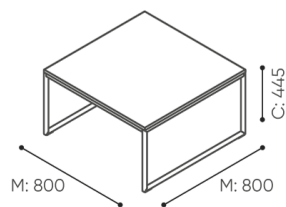

TB SM H / Technische Daten

Standard

Option

Gestell

Pulverbeschichtet (RAL-Farben: 7024S, 7045S, 7047S, 9005S, 9003S)

Gleiter

Gleiter für Keramik- und Betonböden und für Bodenbeläge **PK**

Filzgleiter für Holzböden und Paneele **PF**

TB SM H / Abmessungen

Die Abmessungen sind ungefähr und können je nach ausgewählter Produktkonfiguration ändern. Die Anforderungen der Norm werden immer erfüllt.

Höhe: Gesamtabmessungen **H**

Gesamtbreite **W**

Gesamttiefe **L**

netto 15
brutto 18

TB SM H

Tables Saar TB SM L

Rohe Tabellen

Couhtische auf einer Metallstruktur in verschiedenen Höhen und Breiten, perfekt aufeinander abgestimmt.

Die minimalistischen Saar-Tische passen perfekt zu den Saar-Bücherschränken sowie zu den Sofas und Loungesesseln mit einem modernen und strengen Charakter.