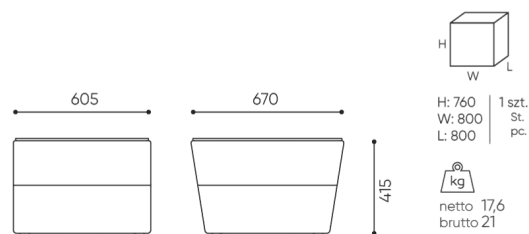

technische daten

UF TB

Standard ●
Option ○

Gestell UF BOX/ UF TB	KODE
Füße aus schwarzem Kunststoff	●
Farben von HPL- Tischplatten UF BOX/ UF TB	KODE
Weiß mit schwarzem Kern	○
Schwarz mit schwarzen Elementen	○
Zusätzliche Ausstattung UF BOX	KODE
Zusätzliche HPL-Tischplatte	T ○

abmessungen

UF TB

UF TB

Die Maße sind in Millimeter angegeben und betreffen Produkte in Basisausführung. Die tatsächlichen Maße können von den angegebenen abweichen und sind von den ausgewählten Optionen abhängig. Bejot behält sich das Recht vor, die ausgewählten Bestandteile des Produkts zu ändern, was die Maße geringfügig beeinflussen kann. Im Falle genauen Anforderungen an die Abmessungen des Produkts bitte wir um Kontaktaufnahme, um die Maße zu bestätigen. Die Spezifikation bildet kein Angebot im Sinne des Zivilgesetzbuches. Abmessungen und Gewichte sind ungefähr und können um 5% variieren. Die Anforderungen der Norm werden immer erfüllt.