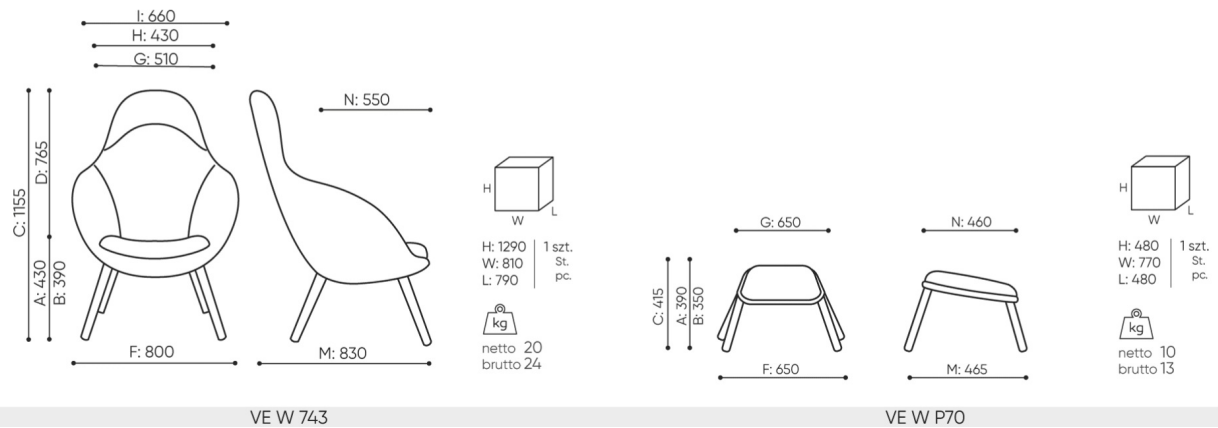

technische daten

VE W 743

Standard ●
Option ○

Gestell

Beine: Massivholz Eiche - naturfarben (O1)

●

Beine: Massivholz - schwarz gebeizt (O3)

○

Zusätzliche Ausstattung

Filzgleiter für Holzböden und Paneele

DF

○

abmessungen

VE W 743

- A Sitzhöhe: Gesamtabmessungen
- B Sitzhöhe: Messung nach PN EN 1335-1
- C Stuhlhöhe
- D Rückenhöhe
- F Gesamtbreite des Stuhles / Kreuzes
- G Sitzbreite
- H Rückenbreite
- I Breite zwischen den Armlehnen
- K Höhe vom Boden bis zur Armlehne
- L Rückenlänge
- M Gesamttiefe des Stuhles
- N Sitztiefe

Die Abmessungen sind ungefähr und können je nach ausgewählter Produktkonfiguration ändern. Die Anforderungen der Norm werden immer erfüllt.

für die sammlung verfügbare materialien

| | |
|----------------|---|
| 1. Preisgruppe | Fenno |
| 2. Preisgruppe | Alaska, Alpa, Charles, Charles - Studio Design, Cura, Pastel, Roccia, Valencia |
| 3. Preisgruppe | Ally, Ally SD, Alpa-Studio Design, Blazer, Cura SD, Cyber SD, Easy SD, Oceanic, Silvertex , Silvertex - Studio Design, Synergy, Synergy - Studio Design, Valencia - Studio Design |
| 4. Preisgruppe | Heritage, Oceanic-Studio Design, Remix - Studio Design |
| 5. Preisgruppe | Accessoire, Steelcut Trio 3 |
| Leder | Leder |
| Holz | Eichenvollholz |
| Metal | Metall - pulverbeschichtet |