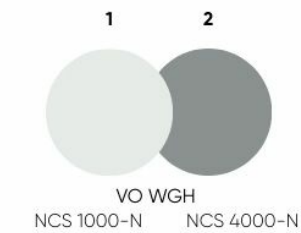

technische daten

VO 224 C

Standard ●
Option ○

Gestell

Schwarzes Gestell aus hochfestem Polyamid + schwarzer Träger	●
Pulverbeschichtetes Gestell (Farben nach Bejot-Farbpalette) + schwarzer Balken	○
Gestell aus poliertem Aluminium (Chrom-Effekt) + schwarzer Balken	○
Gestell aus schwarz lackiertem Aluminium – Befestigung am Boden erforderlich + schwarzer Balken	○

Zusätzliche Ausstattung

Schwarze Laminatplatte anstelle des Sitzes	○
--	---

Beschreibung

Vollkunststoff (Farben nach der Bejot-Farbkarte)	1N
--	----

plastic colors match

1 – Armrests, cover seats, accessories

2 – Seat and backrest

metal

Standard

volo

4000N
NCS 4000-N

85Y2R
NCS 8005-Y20R

61G1Y
NCS S 6010-G10Y

85R5B
NCS S 8005-R50B