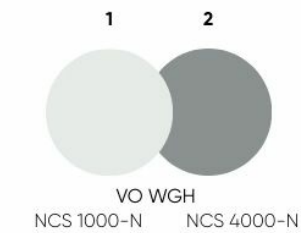

plastic colors match

1 - Armrests, cover seats, accessories

2 - Seat and backrest