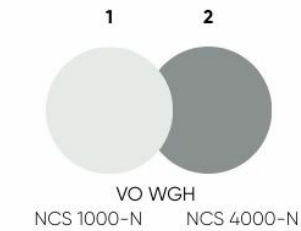

technische daten

VO 224

Standard
Option

Gestell

- Schwarzes Gestell aus hochfestem Polyamid + schwarzer Träger
- Pulverbeschichtetes Gestell (Farben nach Bejot-Farbpalette) + schwarzer Balken
- Gestell aus poliertem Aluminium (Chrom-Effekt) + schwarzer Balken
- Gestell aus schwarz lackiertem Aluminium – Befestigung am Boden erforderlich + schwarzer Balken

Zusätzliche Ausstattung

- Schwarze Laminatplatte anstelle des Sitzes

Beschreibung

- Vollkunststoff (Farben nach der Bejot-Farbkarte) 1N

plastic colors match

1 - Armrests, cover seats, accessories

2 - Seat and backrest

chrom
chrome

● standard
standard

○ opcja
option

abmessungen

VO 224

VO 224 1N + B5NL

VO 224 C 1N + B5CHL

VO 224 C 1N + B5NL