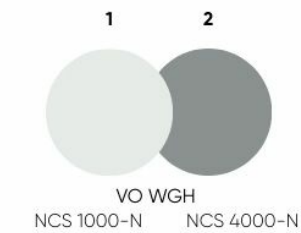

technische daten

VO 225 O

Standard ●
Option ○

Gestell

Schwarzes Gestell aus hochfestem Polyamid + schwarzer Träger	●
Pulverbeschichtetes Gestell (Farben nach Bejot-Farbpalette) + schwarzer Balken	○
Gestell aus poliertem Aluminium (Chrom-Effekt) + schwarzer Balken	○
Gestell aus schwarz lackiertem Aluminium – Befestigung am Boden erforderlich + schwarzer Balken	○

Zusätzliche Ausstattung

Schwarze Laminatplatte anstelle des Sitzes	○
--	---

Beschreibung

Vollkunststoff (Farben nach der Bejot-Farbkarte)	1N
--	----

plastic colors match

1 - Armrests, cover seats, accessories

2 - Seat and backrest

metal

Standard

volo

4000N
NCS 4000-N

85Y2R
NCS 8005-Y20R

61G1Y
NCS S 6010-G10Y

85R5B
NCS S 8005-R50B

9000N
NCS 9000 N

chrom
chrome

● standard
standard

○ opcja
option

abmessungen

VO 225 O

VO 225 C 1N + B5NL

bejot:volo