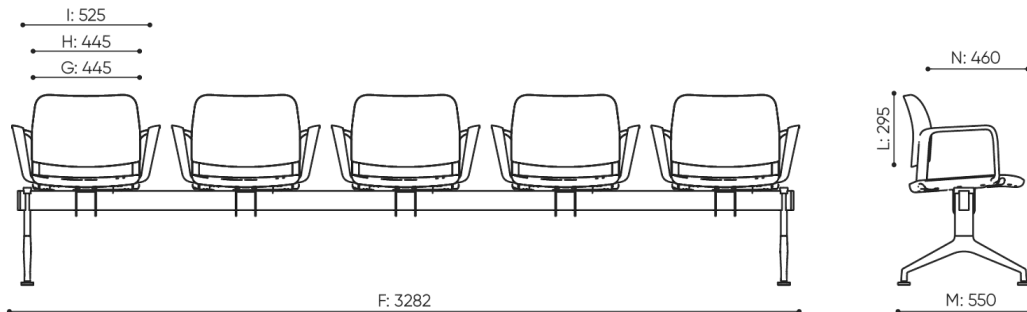

VO 225 C 1N + B5CHL

Die Abmessungen haben nur den informativen Charakter und können je nach ausgewählter Produktkonfiguration variieren. Die Anforderungen der Norm sind immer erfüllt.