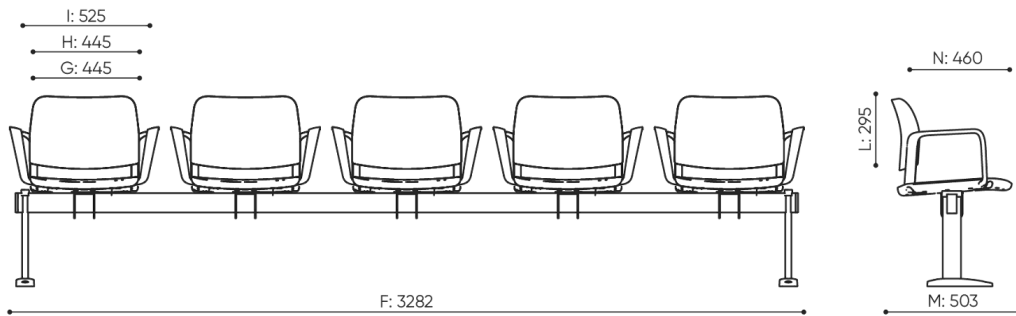

9000N
NCS 9000 N

chrom
chrome

● standard
standard

○ opcja
option

abmessungen

VO 225 O

VO 225 C 1N + B5NL

bejot:volo