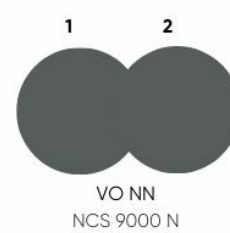

plastic colors match

1 - Armrests, cover seats, accessories

2 - Seat and backrest