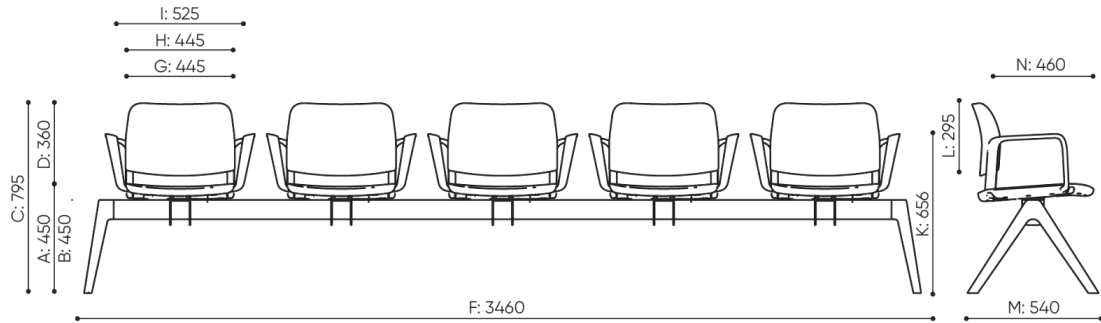

9000N
NCS 9000 N

chrom
chrome

● standard
standard

○ opcja
option

abmessungen

VO 225 O

VO 225 C 1N + B5NL

bejot:volo