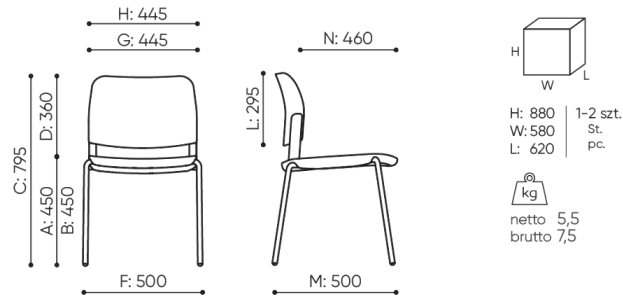

abmessungen

VO 215

VO 215 1N

B Sitzhöhe: Messung gemäß der Norm PN EN 1335-1 mit einer Last von 640N

C Sesselhöhenverstellung

D Rückenlehnenhöhenverstellung

F Sitzbreite: Aussenabmessung / Gestell

G Breite der Sitzes

H Breite der Rückenlehne

K Höhe vom Boden bis zur Armlehne

L Rückenlänge

M Tiefe des Sessels: Aussenabmessung

N Sitztiefeverstellung