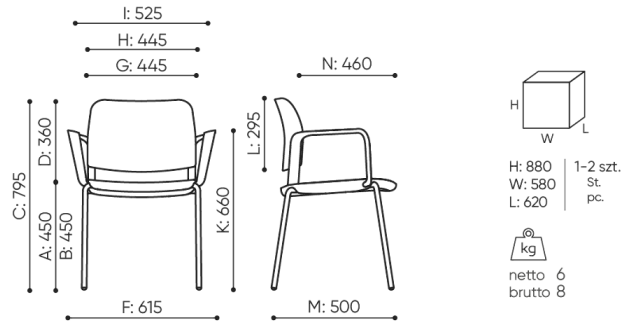

abmessungen

VO 22C

VO 22C 1N

B Sitzhöhe: Messung gemäß der Norm PN EN 1335-1 mit einer Last von 640N

C Sesselhöhenverstellung

D Rückenlehnenhöhenverstellung

F Sitzbreite: Aussenabmessung / Gestell

G Breite der Sitzes

H Breite der Rückenlehne

K Höhe vom Boden bis zur Armlehne

L Rückenlänge

M Tiefe des Sessels: Aussenabmessung

N Sitztiefeverstellung