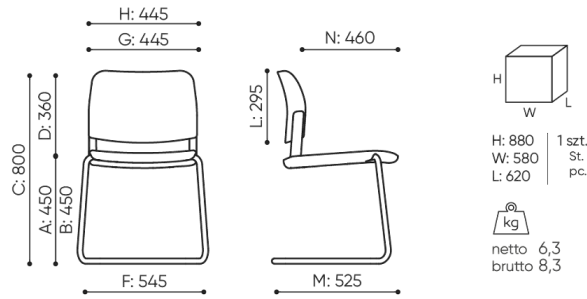

abmessungen

VO 231

VO 231 1N

B Sitzhöhe: Messung gemäß der Norm PN EN 1335-1 mit einer Last von 640N

C Sesselhöhenverstellung

D Rückenlehnenhöhenverstellung

F Sitzbreite: Aussenabmessung / Gestell

G Breite der Sitzes

H Breite der Rückenlehne

K Höhe vom Boden bis zur Armlehne

L Rückenlänge

M Tiefe des Sessels: Aussenabmessung

N Sitztiefeverstellung