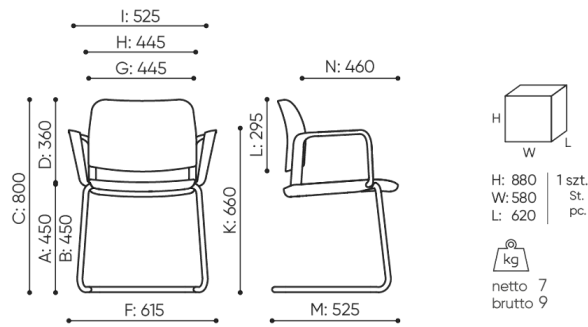

abmessungen

VO 23C

VO 23C 1N

B Sitzhöhe: Messung gemäß der Norm PN EN 1335-1 mit einer Last von 640N

C Sesselhöhenverstellung

D Rückenlehnenhöhenverstellung

F Sitzbreite: Aussenabmessung / Gestell

G Breite der Sitzes

H Breite der Rückenlehne

K Höhe vom Boden bis zur Armlehne

L Rückenlänge

M Tiefe des Sessels: Aussenmessung

N Sitztiefeverstellung