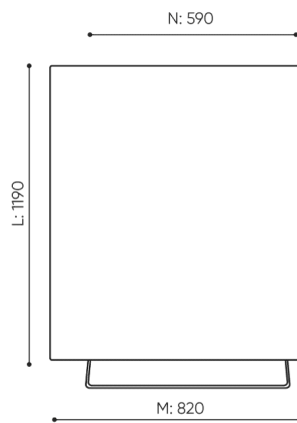

# abmessungen

VV 922

H: 1850 | 1 szt.  
W: 1410 | St.  
L: 860 | pc.

netto 86  
brutto 115

VV 922

<b>C</b>	<b>Gesamthöhe</b>	<b>G</b>	<b>Sitzbreite</b>	<b>M</b>	<b>Gesamttiefe</b>
<b>D</b>	<b>Höhe der Rückenlehne</b>	<b>H</b>	<b>Breite der Rückenlehne</b>	<b>N</b>	<b>Tiefe des Sitzes</b>