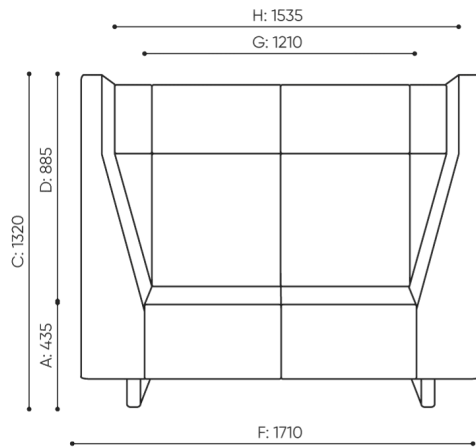

### Achtung!

Stellen Sie sicher, dass die Produktabmessung nicht mit den Abmessungen des Aufzugs und dem Eingang zum Gebäude, in dem das Produkt montiert werden soll, in Konflikt steht.

# abmessungen

VV 922

H: 1850 | 1 szt.  
W: 1410 | St.  
L: 860 | pc.

netto 86  
brutto 115

VV 922

<b>C</b>	<b>Gesamthöhe</b>	<b>G</b>	<b>Sitzbreite</b>	<b>M</b>	<b>Gesamttiefe</b>
<b>D</b>	<b>Höhe der Rückenlehne</b>	<b>H</b>	<b>Breite der Rückenlehne</b>	<b>N</b>	<b>Tiefe des Sitzes</b>