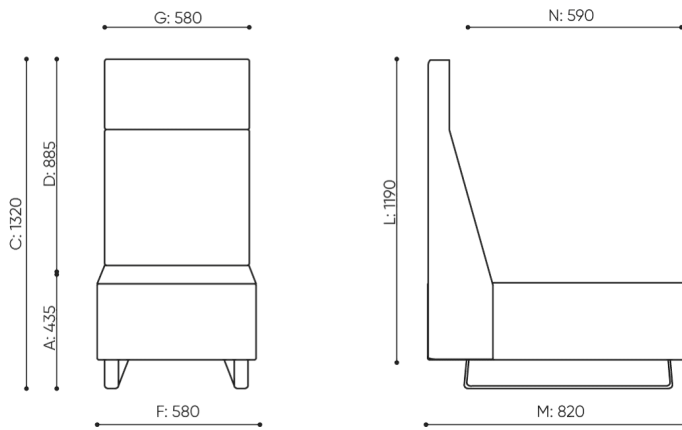

Gestell	KODE
Kufe verchromt mit Filzgleiter	●
Pulverbeschichtet (Farbgebung nach Bejot-Musterkatalog)	○
Zusätzliche Ausstattung	
Mediaport (weißer W- oder schwarzer B-Rahmen): 1 230-V-Steckdose (Typ E - Polen, Frankreich/ Typ F - Deutschland / Typ G - Großbritannien) + 2 x USB-Ladegerät	[Typ] 2VCC ○
Mediaport (weißer W- oder schwarzer B-Rahmen): 2 230-V-Steckdosen (Typ E - Polen, Frankreich/ Typ F - Deutschland / Typ G - Großbritannien)	[Typ] 2VV ○

Achtung!

Stellen Sie sicher, dass die Produktabmessung nicht mit den Abmessungen des Aufzugs und dem Eingang zum Gebäude, in dem das Produkt montiert werden soll, in Konflikt steht.

abmessungen

VV 901

H: 720 | 1 szt.
W: 1410 | St.
L: 860 | pc.

netto 64
brutto 95

VV 901

H: 970 | 1 szt.
W: 1410 | St.
L: 860 | pc.

netto 43
brutto 70

VV 911 / 90 C

bejot:voo_voo:9xx

C	Gesamthöhe	G	Sitzbreite	M	Gesamttiefe
D	Höhe der Rückenlehne	H	Breite der Rückenlehne	N	Tiefe des Sitzes