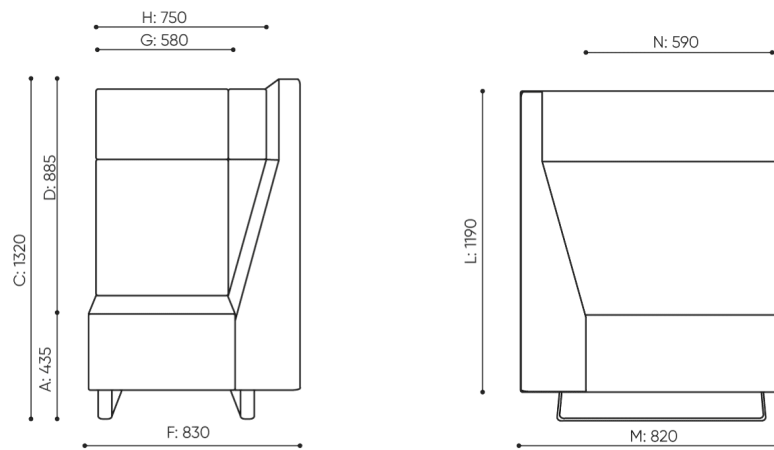

Achtung!

Stellen Sie sicher, dass die Produktabmessung nicht mit den Abmessungen des Aufzugs und dem Eingang zum Gebäude, in dem das Produkt montiert werden soll, in Konflikt steht.

abmessungen

VV 901

H: 720 | 1 szt.
W: 1410 | St.
L: 860 | pc.

netto 64
brutto 95

VV 901

H: 970 | 1 szt.
W: 1410 | St.
L: 860 | pc.

netto 43
brutto 70

VV 911 / 90 C

bejot:voo_voo:9xx

C	Gesamthöhe	G	Sitzbreite	M	Gesamttiefe
D	Höhe der Rückenlehne	H	Breite der Rückenlehne	N	Tiefe des Sitzes