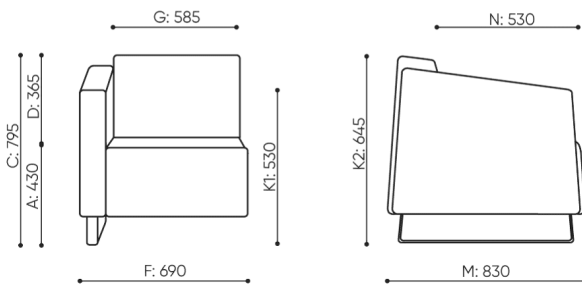

Achtung!

Stellen Sie sicher, dass die Produktabmessung nicht mit den Abmessungen des Aufzugs und dem Eingang zum Gebäude, in dem das Produkt montiert werden soll, in Konflikt steht.

abmessungen

VV 401

H: 800 | 1 szt.
W: 620 | St.
L: 830 | pc.

netto 20
brutto 23

VV 401 / 4011

bejot:voo_voo

H: 480 | 1 szt.
W: 810 | St.
L: 800 | pc.

netto 17
brutto 22

VV P600

H: 810 | 1 szt.
W: 720 | St.
L: 840 | pc.

netto 24
brutto 28

VV 411 R/L

C Gesamthöhe
D Höhe der Rückenlehne

G Sitzbreite
H Breite der Rückenlehne

M Gesamttiefe
N Tiefe des Sitzes

Die Maße sind in Millimeter angegeben und betreffen Produkte in Basisausführung. Die tatsächlichen Maße können von den angegebenen abweichen und sind von den ausgewählten Optionen abhängig. Bejot behält sich das Recht vor, die ausgewählten Bestandteile des Produkts zu ändern, was die Maße geringfügig beeinflussen kann. Im Falle genauen Anforderungen an die Abmessungen des Produkts bitte wir um Kontaktaufnahme, um die Maße zu bestätigen. Die Spezifikation bildet kein Angebot im Sinne des Zivilgesetzbuches. Abmessungen und Gewichte sind ungefähr und können um 5% variieren. Die Anforderungen der Norm werden immer erfüllt.