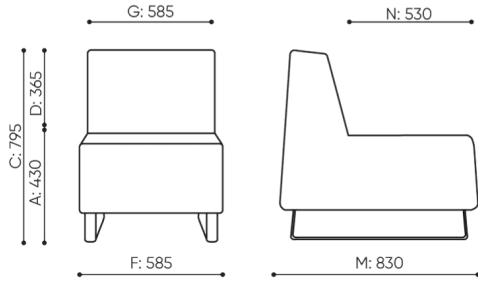

Achtung!

Stellen Sie sicher, dass die Produktabmessung nicht mit den Abmessungen des Aufzugs und dem Eingang zum Gebäude, in dem das Produkt montiert werden soll, in Konflikt steht.

abmessungen

VV 401

H: 800 | 1 szt.
W: 620 | St.
L: 830 | pc.

VV 411 R/L

C Gesamthöhe
D Höhe der Rückenlehne

G Sitzbreite
H Breite der Rückenlehne

M Gesamttiefe
N Tiefe des Sitzes

Die Maße sind in Millimeter angegeben und betreffen Produkte in Basisausführung. Die tatsächlichen Maße können von den angegebenen abweichen und sind von den ausgewählten Optionen abhängig. Bejot behält sich das Recht vor, die ausgewählten Bestandteile des Produkts zu ändern, was die Maße geringfügig beeinflussen kann. Im Falle genauen Anforderungen an die Abmessungen des Produkts bitte wir um Kontaktaufnahme, um die Maße zu bestätigen. Die Spezifikation bildet kein Angebot im Sinne des Zivilgesetzbuches. Abmessungen und Gewichte sind ungefähr und können um 5% variieren. Die Anforderungen der Norm werden immer erfüllt.