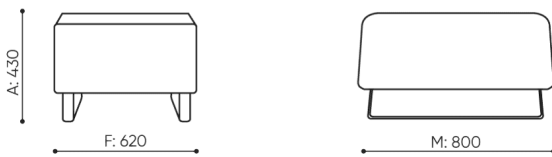

H: 800 | 1 szt.
W: 620 | St.
L: 830 | pc.

netto 20
brutto 23

VV 401 / 4011

bejot:voo_voo