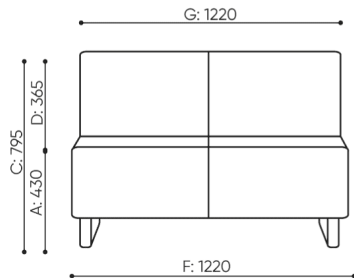

abmessungen

VV 402

H: 825 | 1 szt.
W: 1250 | St.
L: 860 | pc.

netto 33
brutto 38

VV 402 / 4021

bejot:voo_voo

H: 480 | 1 szt.
W: 1410 | St.
L: 810 | pc.

netto 30
brutto 35

VV P1200

H: 810 | 1 szt.
W: 1350 | St.
L: 840 | pc.

netto 36
brutto 41

VV 412 R/L

C Gesamthöhe
D Höhe der Rückenlehne

G Sitzbreite
H Breite der Rückenlehne

M Gesamttiefe
N Tiefe des Sitzes

Die Maße sind in Millimeter angegeben und betreffen Produkte in Basisausführung. Die tatsächlichen Maße können von den angegebenen abweichen und sind von den ausgewählten Optionen abhängig. Bejot behält sich das Recht vor, die ausgewählten Bestandteile des Produkts zu ändern, was die Maße geringfügig beeinflussen kann. Im Falle genauer Anforderungen an die Abmessungen des Produkts bitte wir um Kontaktaufnahme, um die Maße zu bestätigen. Die Spezifikation bildet kein Angebot im Sinne des Zivilgesetzbuches. Abmessungen und Gewichte sind ungefähr und können um 5% variieren. Die Anforderungen der Norm werden immer erfüllt.