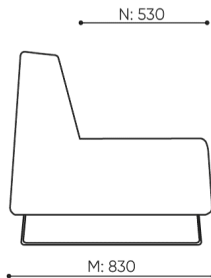

abmessungen

VV 402

H: 825 | 1 szt.
W: 1250 | St.
L: 860 | pc.

netto 33
brutto 38

VV 402 / 4021

bejot:voo_voo

H: 480 | 1 szt.
W: 1410 | St.
L: 810 | pc.

netto 30
brutto 35

VV P1200

H: 810 | 1 szt.
W: 1350 | St.
L: 840 | pc.

netto 36
brutto 41

VV 412 R/L

C Gesamthöhe
D Höhe der Rückenlehne

G Sitzbreite
H Breite der Rückenlehne

M Gesamttiefe
N Tiefe des Sitzes

Die Maße sind in Millimeter angegeben und betreffen Produkte in Basisausführung. Die tatsächlichen Maße können von den angegebenen abweichen und sind von den ausgewählten Optionen abhängig. Bejot behält sich das Recht vor, die ausgewählten Bestandteile des Produkts zu ändern, was die Maße geringfügig beeinflussen kann. Im Falle genauer Anforderungen an die Abmessungen des Produkts bitte wir um Kontaktaufnahme, um die Maße zu bestätigen. Die Spezifikation bildet kein Angebot im Sinne des Zivilgesetzbuches. Abmessungen und Gewichte sind ungefähr und können um 5% variieren. Die Anforderungen der Norm werden immer erfüllt.