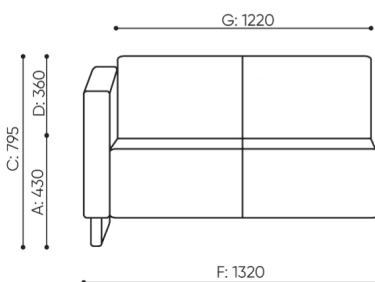

abmessungen

VV 402

H: 825 | 1 szt.
W: 1250 | St.
L: 860 | pc.

netto 33
brutto 38

VV 402 / 4021

bejot:voo_voo

H: 480 | 1 szt.
W: 1410 | St.
L: 810 | pc.

netto 30
brutto 35

VV P1200

H: 810 | 1 szt.
W: 1350 | St.
L: 840 | pc.

netto 36
brutto 41

VV 412 R/L

C Gesamthöhe
D Höhe der Rückenlehne

G Sitzbreite
H Breite der Rückenlehne

M Gesamttiefe
N Tiefe des Sitzes

Die Maße sind in Millimeter angegeben und betreffen Produkte in Basisausführung. Die tatsächlichen Maße können von den angegebenen abweichen und sind von den ausgewählten Optionen abhängig. Bejot behält sich das Recht vor, die ausgewählten Bestandteile des Produkts zu ändern, was die Maße geringfügig beeinflussen kann. Im Falle genauer Anforderungen an die Abmessungen des Produkts bitte wir um Kontaktaufnahme, um die Maße zu bestätigen. Die Spezifikation bildet kein Angebot im Sinne des Zivilgesetzbuches. Abmessungen und Gewichte sind ungefähr und können um 5% variieren. Die Anforderungen der Norm werden immer erfüllt.