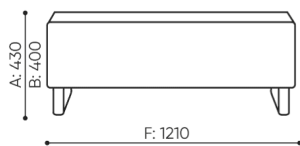

abmessungen

VV 402

H: 825 | 1 szt.
W: 1250 | St.
L: 860 | pc.

netto 33
brutto 38

VV 402 / 4021

bejot:voo_voo

H: 480 | 1 szt.
W: 1410 | St.
L: 810 | pc.

netto 30
brutto 35

VV P1200

H: 810 | 1 szt.
W: 1350 | St.
L: 840 | pc.

netto 36
brutto 41

VV 412 R/L

C Gesamthöhe
D Höhe der Rückenlehne

G Sitzbreite
H Breite der Rückenlehne

M Gesamttiefe
N Tiefe des Sitzes

Die Maße sind in Millimeter angegeben und betreffen Produkte in Basisausführung. Die tatsächlichen Maße können von den angegebenen abweichen und sind von den ausgewählten Optionen abhängig. Bejot behält sich das Recht vor, die ausgewählten Bestandteile des Produkts zu ändern, was die Maße geringfügig beeinflussen kann. Im Falle genauer Anforderungen an die Abmessungen des Produkts bitte wir um Kontaktaufnahme, um die Maße zu bestätigen. Die Spezifikation bildet kein Angebot im Sinne des Zivilgesetzbuches. Abmessungen und Gewichte sind ungefähr und können um 5% variieren. Die Anforderungen der Norm werden immer erfüllt.