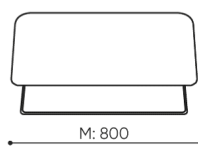

abmessungen

VV 402

H: 825 | 1 szt.
W: 1250 | St.
L: 860 | pc.

netto 33
brutto 38

VV 402 / 4021

bejot:voo_voo

H: 480 | 1 szt.
W: 1410 | St.
L: 810 | pc.

netto 30
brutto 35

VV P1200

H: 810 | 1 szt.
W: 1350 | St.
L: 840 | pc.

netto 36
brutto 41

VV 412 R/L

C Gesamthöhe
D Höhe der Rückenlehne

G Sitzbreite
H Breite der Rückenlehne

M Gesamttiefe
N Tiefe des Sitzes

Die Maße sind in Millimeter angegeben und betreffen Produkte in Basisausführung. Die tatsächlichen Maße können von den angegebenen abweichen und sind von den ausgewählten Optionen abhängig. Bejot behält sich das Recht vor, die ausgewählten Bestandteile des Produkts zu ändern, was die Maße geringfügig beeinflussen kann. Im Falle genauer Anforderungen an die Abmessungen des Produkts bitte wir um Kontaktaufnahme, um die Maße zu bestätigen. Die Spezifikation bildet kein Angebot im Sinne des Zivilgesetzbuches. Abmessungen und Gewichte sind ungefähr und können um 5% variieren. Die Anforderungen der Norm werden immer erfüllt.