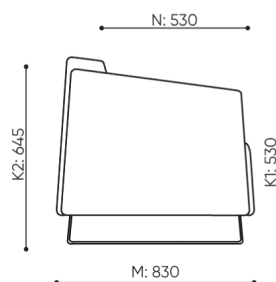

abmessungen

VV 402

H: 825 | 1 szt.
W: 1250 | St.
L: 860 | pc.

netto 33
brutto 38

VV 402 / 4021

bejot:voo_voo

H: 480 | 1 szt.
W: 1410 | St.
L: 810 | pc.

netto 30
brutto 35

VV P1200

H: 810 | 1 szt.
W: 1350 | St.
L: 840 | pc.

netto 36
brutto 41

VV 412 R/L

C Gesamthöhe
D Höhe der Rückenlehne

G Sitzbreite
H Breite der Rückenlehne

M Gesamttiefe
N Tiefe des Sitzes

Die Maße sind in Millimeter angegeben und betreffen Produkte in Basisausführung. Die tatsächlichen Maße können von den angegebenen abweichen und sind von den ausgewählten Optionen abhängig. Bejot behält sich das Recht vor, die ausgewählten Bestandteile des Produkts zu ändern, was die Maße geringfügig beeinflussen kann. Im Falle genauer Anforderungen an die Abmessungen des Produkts bitte wir um Kontaktaufnahme, um die Maße zu bestätigen. Die Spezifikation bildet kein Angebot im Sinne des Zivilgesetzbuches. Abmessungen und Gewichte sind ungefähr und können um 5% variieren. Die Anforderungen der Norm werden immer erfüllt.