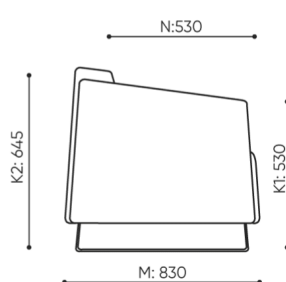

Achtung!

Stellen Sie sicher, dass die Produktabmessung nicht mit den Abmessungen des Aufzugs und dem Eingang zum Gebäude, in dem das Produkt montiert werden soll, in Konflikt steht.

abmessungen

VV 403

H: 900 | 1 szt.
W: 1970 | St.
L: 840 | pc.

netto 40
brutto 45

VV 403 / 4031

bejot:voo_voo

H: 810 | 1 szt.
W: 2050 | St.
L: 840 | pc.

netto 44
brutto 50

VV 413 R/L

- A Sitzhöhe: Gesamtabmessungen
- B Sitzhöhe
- C Höhe: Gesamtabmessungen
- D Rückenhöhe
- F Gesamtbreite
- G Sitzbreite
- H Rückenbreite
- K Höhe vom Boden bis zur Armlehne
- M Gesamttiefe
- N Sitztiefe