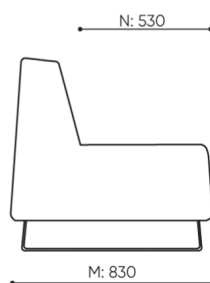

Steppung (Stiche)

Steppung in Polsterfarbe	<input checked="" type="radio"/>
Steppung (Stiche) in Farbe: weiß, grau, orange, rot, grün oder schwarz für Sessel mit Leder bezogen, oder mit Kunstleder Keimo, Valencia oder Stoff Silvertex bezogen	<input type="radio"/>

Achtung!

Stellen Sie sicher, dass die Produktabmessung nicht mit den Abmessungen des Aufzugs und dem Eingang zum Gebäude, in dem das Produkt montiert werden soll, in Konflikt steht.

abmessungen

VV 403

H: 900 | 1 szt.
W: 1970 | St.
L: 840 | pc.

netto 40
brutto 45

VV 403 / 4031

bejot:voo_voo

H: 810 | 1 szt.
W: 2050 | St.
L: 840 | pc.

netto 44
brutto 50

VV 413 R/L

- A Sitzhöhe: Gesamtabmessungen
- B Sitzhöhe
- C Höhe: Gesamtabmessungen
- D Rückenhöhe
- F Gesamtbreite
- G Sitzbreite
- H Rückenbreite
- K Höhe vom Boden bis zur Armlehne
- M Gesamttiefe
- N Sitztiefe