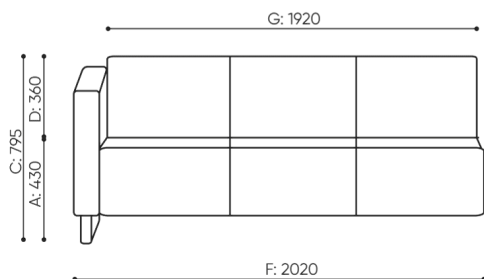

# abmessungen

VV 403

H: 900 | 1 szt.  
W: 1970 | St.  
L: 840 | pc.

netto 40  
brutto 45

VV 403 / 4031

bejot:voo\_voo

H: 810 | 1 szt.  
W: 2050 | St.  
L: 840 | pc.

netto 44  
brutto 50

VV 413 R/L

<b>C</b>	<b>Gesamthöhe</b>	<b>G</b>	<b>Sitzbreite</b>	<b>M</b>	<b>Gesamttiefe</b>
<b>D</b>	<b>Höhe der Rückenlehne</b>	<b>H</b>	<b>Breite der Rückenlehne</b>	<b>N</b>	<b>Tiefe des Sitzes</b>