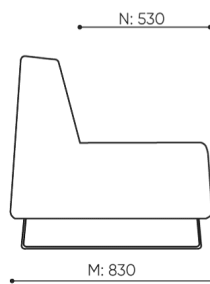

### Steppung (Stiche)

Steppung in Polsterfarbe	<input checked="" type="radio"/>
Steppung (Stiche) in Farbe: weiß, grau, orange, rot, grün oder schwarz für Sessel mit Leder bezogen, oder mit Kunstleder Keimo, Valencia oder Stoff Silvertex bezogen	<input type="radio"/>

# abmessungen

VV 403

H: 900 | 1 szt.  
W: 1970 | St.  
L: 840 | pc.

netto 40  
brutto 45

VV 403 / 4031

bejot:voo\_voo

H: 810 | 1 szt.  
W: 2050 | St.  
L: 840 | pc.

netto 44  
brutto 50