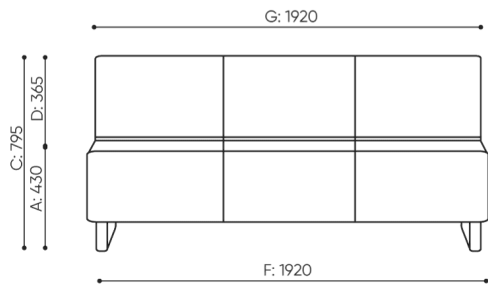

# abmessungen

VV 403

H: 900 | 1 szt.  
W: 1970 | St.  
L: 840 | pc.

netto 40  
brutto 45

VV 403 / 4031

bejot:voo\_voo

H: 810 | 1 szt.  
W: 2050 | St.  
L: 840 | pc.

netto 44  
brutto 50