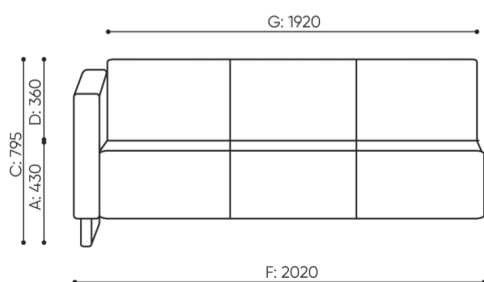

Achtung!

Stellen Sie sicher, dass die Produktabmessung nicht mit den Abmessungen des Aufzugs und dem Eingang zum Gebäude, in dem das Produkt montiert werden soll, in Konflikt steht.

abmessungen

VV 403

H: 900 | 1 szt.
W: 1970 | St.
L: 840 | pc.

netto 40
brutto 45

VV 403 / 4031

bejot:voo_voo

H: 810 | 1 szt.
W: 2050 | St.
L: 840 | pc.

netto 44
brutto 50

VV 413 R/L

- A Sitzhöhe: Gesamtabmessungen
- B Sitzhöhe
- C Höhe: Gesamtabmessungen
- D Rückenhöhe
- F Gesamtbreite
- G Sitzbreite
- H Rückenbreite
- K Höhe vom Boden bis zur Armlehne
- M Gesamttiefe
- N Sitztiefe