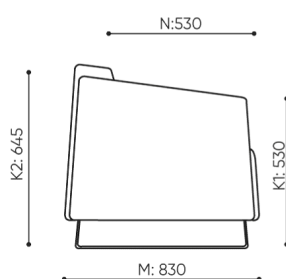

# abmessungen

VV 403

H: 900 | 1 szt.  
W: 1970 | St.  
L: 840 | pc.

netto 40  
brutto 45

VV 403 / 4031

bejot:voo\_voo

H: 810 | 1 szt.  
W: 2050 | St.  
L: 840 | pc.

netto 44  
brutto 50

VV 413 R/L

<b>C</b>	<b>Gesamthöhe</b>	<b>G</b>	<b>Sitzbreite</b>	<b>M</b>	<b>Gesamttiefe</b>
<b>D</b>	<b>Höhe der Rückenlehne</b>	<b>H</b>	<b>Breite der Rückenlehne</b>	<b>N</b>	<b>Tiefe des Sitzes</b>