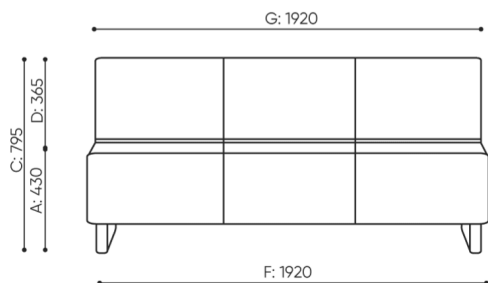

Achtung!

Stellen Sie sicher, dass die Produktabmessung nicht mit den Abmessungen des Aufzugs und dem Eingang zum Gebäude, in dem das Produkt montiert werden soll, in Konflikt steht.

abmessungen

VV 403

H: 900 | 1 szt.
W: 1970 | St.
L: 840 | pc.

netto 40
brutto 45

VV 403 / 4031

bejot:voo_voo

H: 810 | 1 szt.
W: 2050 | St.
L: 840 | pc.

netto 44
brutto 50

VV 413 R/L

- A Sitzhöhe: Gesamtabmessungen
- B Sitzhöhe
- C Höhe: Gesamtabmessungen
- D Rückenhöhe
- F Gesamtbreite
- G Sitzbreite
- H Rückenbreite
- K Höhe vom Boden bis zur Armlehne
- M Gesamttiefe
- N Sitztiefe