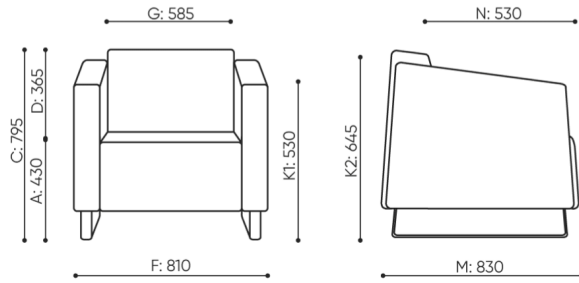

Achtung!

Stellen Sie sicher, dass die Produktabmessung nicht mit den Abmessungen des Aufzugs und dem Eingang zum Gebäude, in dem das Produkt montiert werden soll, in Konflikt steht.

abmessungen

VV 421

H: 810 | 1 szt.
W: 840 | St.
L: 840 | pc

netto 35
brutto 38

VV 421

bejot:voo_voo

- A Sitzhöhe: Gesamtabmessungen
- B Sitzhöhe
- C Höhe: Gesamtabmessungen
- D Rückenhöhe
- F Gesamtbreite
- G Sitzbreite
- H Rückenbreite
- K Höhe vom Boden bis zur Armlehne
- M Gesamttiefe
- N Sitztiefe