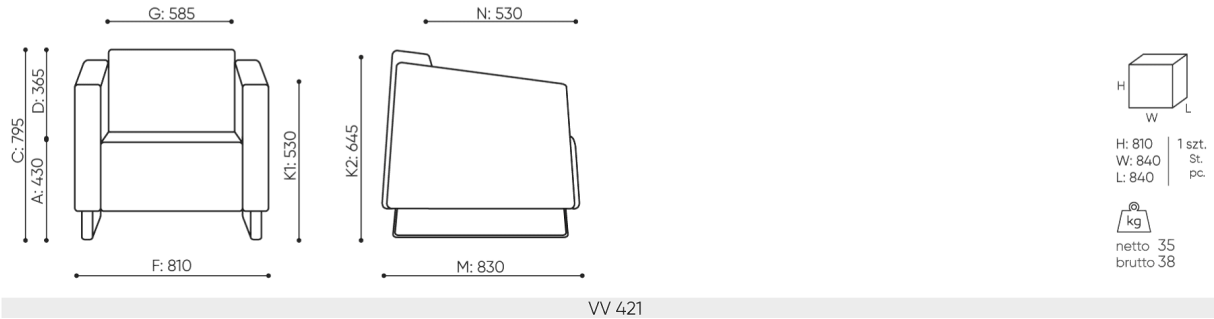

technische daten

VV 421

Standard
Option

Gestell	KODE
Kufe verchromt mit Filzgleiter	<input checked="" type="radio"/>
Pulverbeschichtet (Farbgebung nach Bejot-Musterkatalog)	<input type="radio"/>
Zusätzliche Ausstattung	
Mediaport (weißer W- oder schwarzer B-Rahmen): 1 230-V-Steckdose (Typ E - Polen, Frankreich/ Typ F - Deutschland / Typ G - Großbritannien) + 2 x USB-Ladegerät	[Typ] 2VCC <input type="radio"/>
Mediaport (weißer W- oder schwarzer B-Rahmen): 2 230-V-Steckdosen (Typ E - Polen, Frankreich/ Typ F - Deutschland / Typ G - Großbritannien)	[Typ] 2VV <input type="radio"/>
Steppung (Stiche)	
Steppung in Polsterfarbe	<input checked="" type="radio"/>
Steppung (Stiche) in Farbe: weiß, grau, orange, rot, grün oder schwarz für Sessel mit Leder bezogen, oder mit Kunstleder Keimo, Valencia oder Stoff Silvertex bezogen	<input type="radio"/>
Achtung!	
Stellen Sie sicher, dass die Produktabmessung nicht mit den Abmessungen des Aufzugs und dem Eingang zum Gebäude, in dem das Produkt montiert werden soll, in Konflikt steht.	

abmessungen

VV 421

C	Gesamthöhe	G	Sitzbreite	M	Gesamttiefe
D	Höhe der Rückenlehne	H	Breite der Rückenlehne	N	Tiefe des Sitzes

Die Maße sind in Millimeter angegeben und betreffen Produkte in Basisausführung. Die tatsächlichen Maße können von den angegebenen abweichen und sind von den ausgewählten Optionen abhängig. Bejot behält sich das Recht vor, die ausgewählten Bestandteile des Produkts zu ändern, was die Maße geringfügig beeinflussen kann. Im Falle genauer Anforderungen an die Abmessungen des Produkts bitte wir um Kontaktaufnahme, um die Maße zu bestätigen. Die Spezifikation bildet kein Angebot im Sinne des Zivilgesetzbuches. Abmessungen und Gewichte sind ungefähr und können um 5% variieren. Die Anforderungen der Norm werden immer erfüllt.