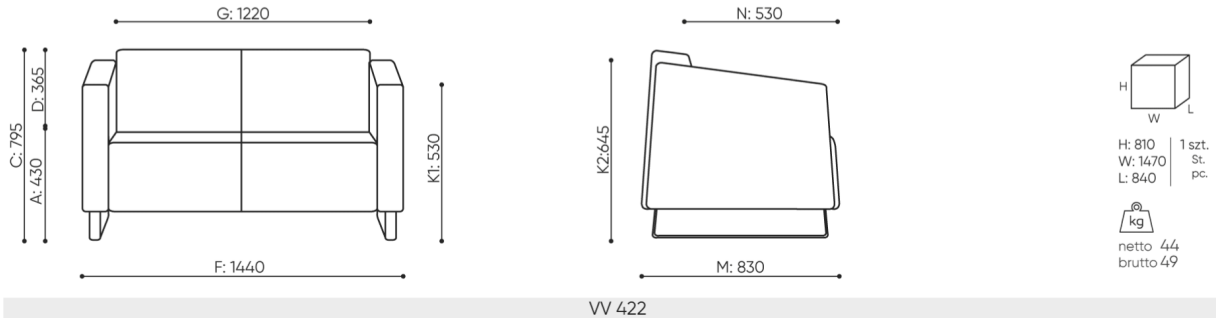

Achtung!

Stellen Sie sicher, dass die Produktabmessung nicht mit den Abmessungen des Aufzugs und dem Eingang zum Gebäude, in dem das Produkt montiert werden soll, in Konflikt steht.

abmessungen

VV 422

- A Sitzhöhe: Gesamtabmessungen
- B Sitzhöhe
- C Höhe: Gesamtabmessungen
- D Rückenhöhe
- F Gesamtbreite
- G Sitzbreite
- H Rückenbreite
- K Höhe vom Boden bis zur Armlehne
- M Gesamttiefe
- N Sitztiefe